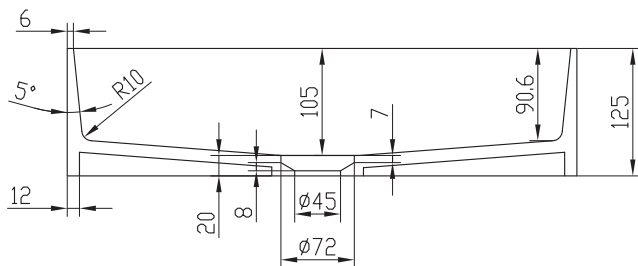

Stockholm viereckig R50 Waschbecken

SKU: 40010170

Farbe:	Matt weiß
Größe:	12.5cm / 50cm / 35cm
Gewicht:	7.6kg (Produkt)

Stockholm viereckig R50 Waschbecken Details:

Stockholm quadratisches Waschbecken mit R50-Ecken, mit dünnen Kanten von 6 mm für einen superscharfen Look. Erhältlich in 3 Modellen aus mattem, festem, weißem Acovi-Verbundwerkstoff.