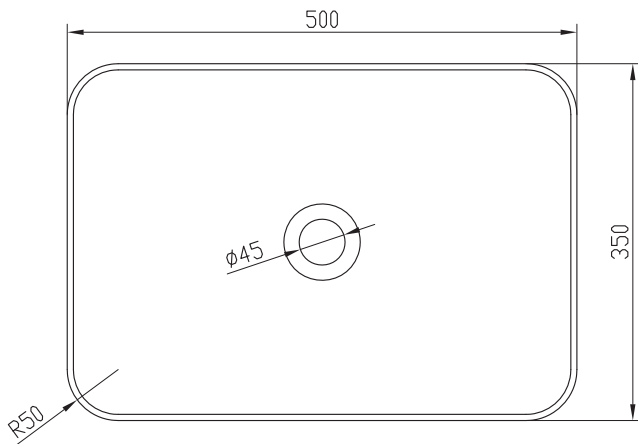

Stockholm viereckig R50 Waschbecken

SKU: 40010170

Farbe:	Matt weiß
Größe:	12.5cm / 50cm / 35cm
Gewicht:	7.6kg (Produkt)

Stockholm viereckig R50 Waschbecken Details:

Stockholm quadratisches Waschbecken mit R50-Ecken, mit dünnen Kanten von 6 mm für einen superscharfen Look. Erhältlich in 3 Modellen aus mattem, festem, weißem Acovi-Verbundwerkstoff.