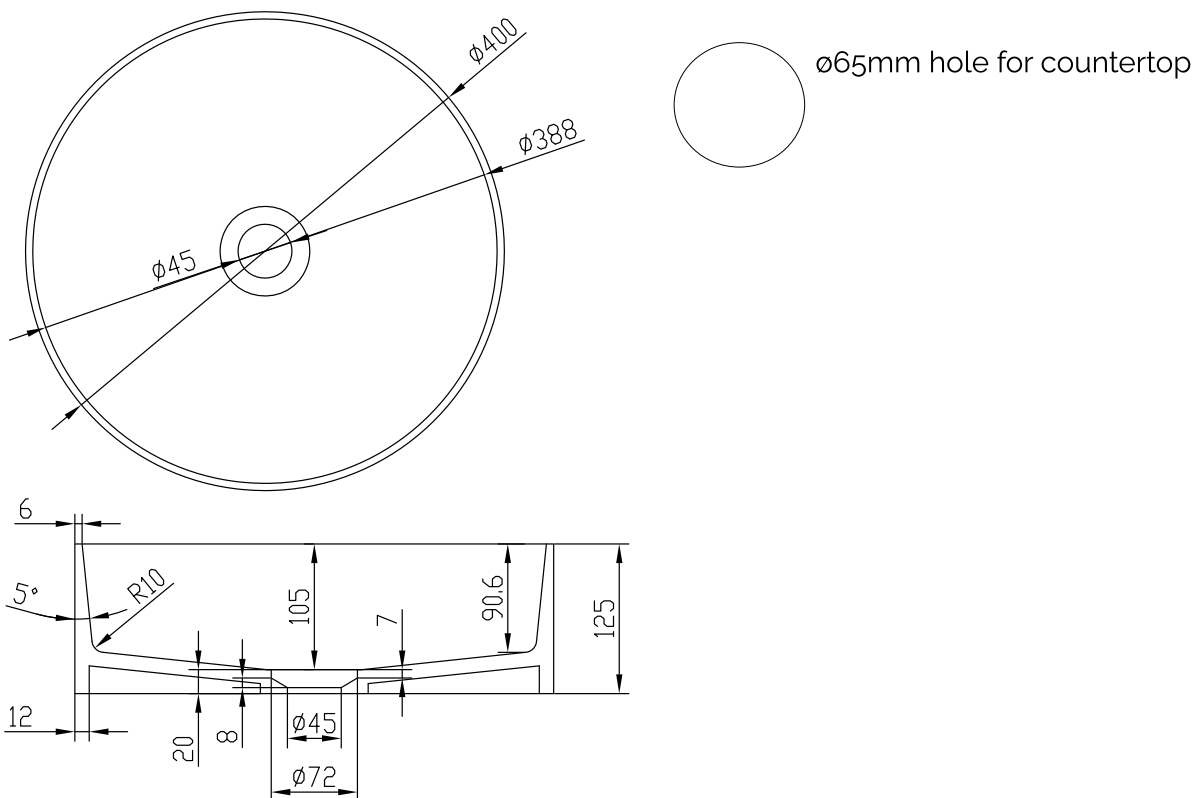

Stockholm rund Waschbecken

SKU: 40010171

Farbe:	Matt weiß
Größe:	12.5cm / 40cm / 40cm
Gewicht:	5.9kg (Produkt)

Stockholm rund Waschbecken Details:

Stockholm rund Waschbecken Ø40cm, mit dünnen Kanten von 6mm für einen super scharfen Look. Erhältlich in 3 Modellen aus mattem, festem, weißem Acovi-Verbundwerkstoff.