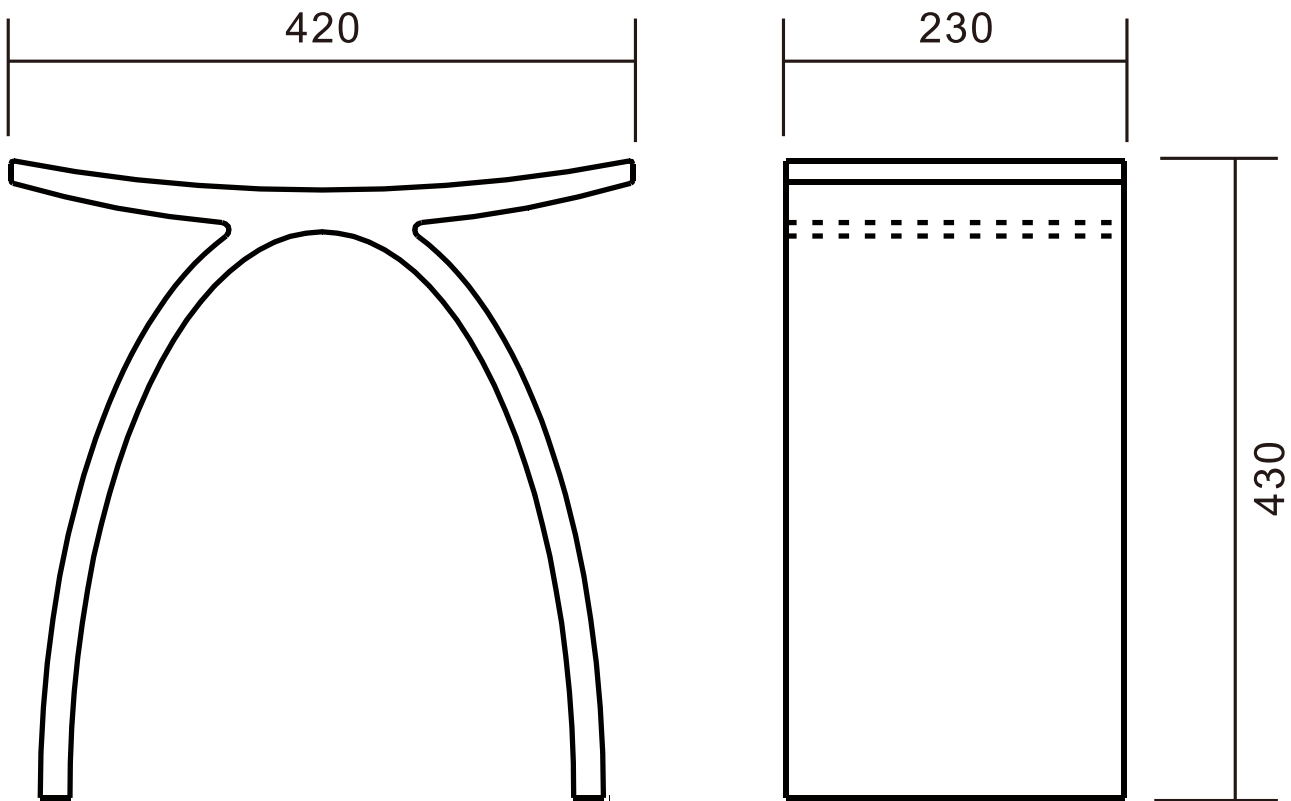

Copenhagen Bath

Roskildevej 394
DK-2610 Rødovre
VAT no.: DK32648622
Phone: 02476468850
contact@copenhagenbath.co.uk
www.copenhagenbath.co.uk

Bergsjö stool

SKU: 40040004

Colour:

Matte white

Size H/L/D:

43cm / 42cm / 23cm

Weight:

13kg net

Bergsjö stool details:

Stool in solid Acovi composite.