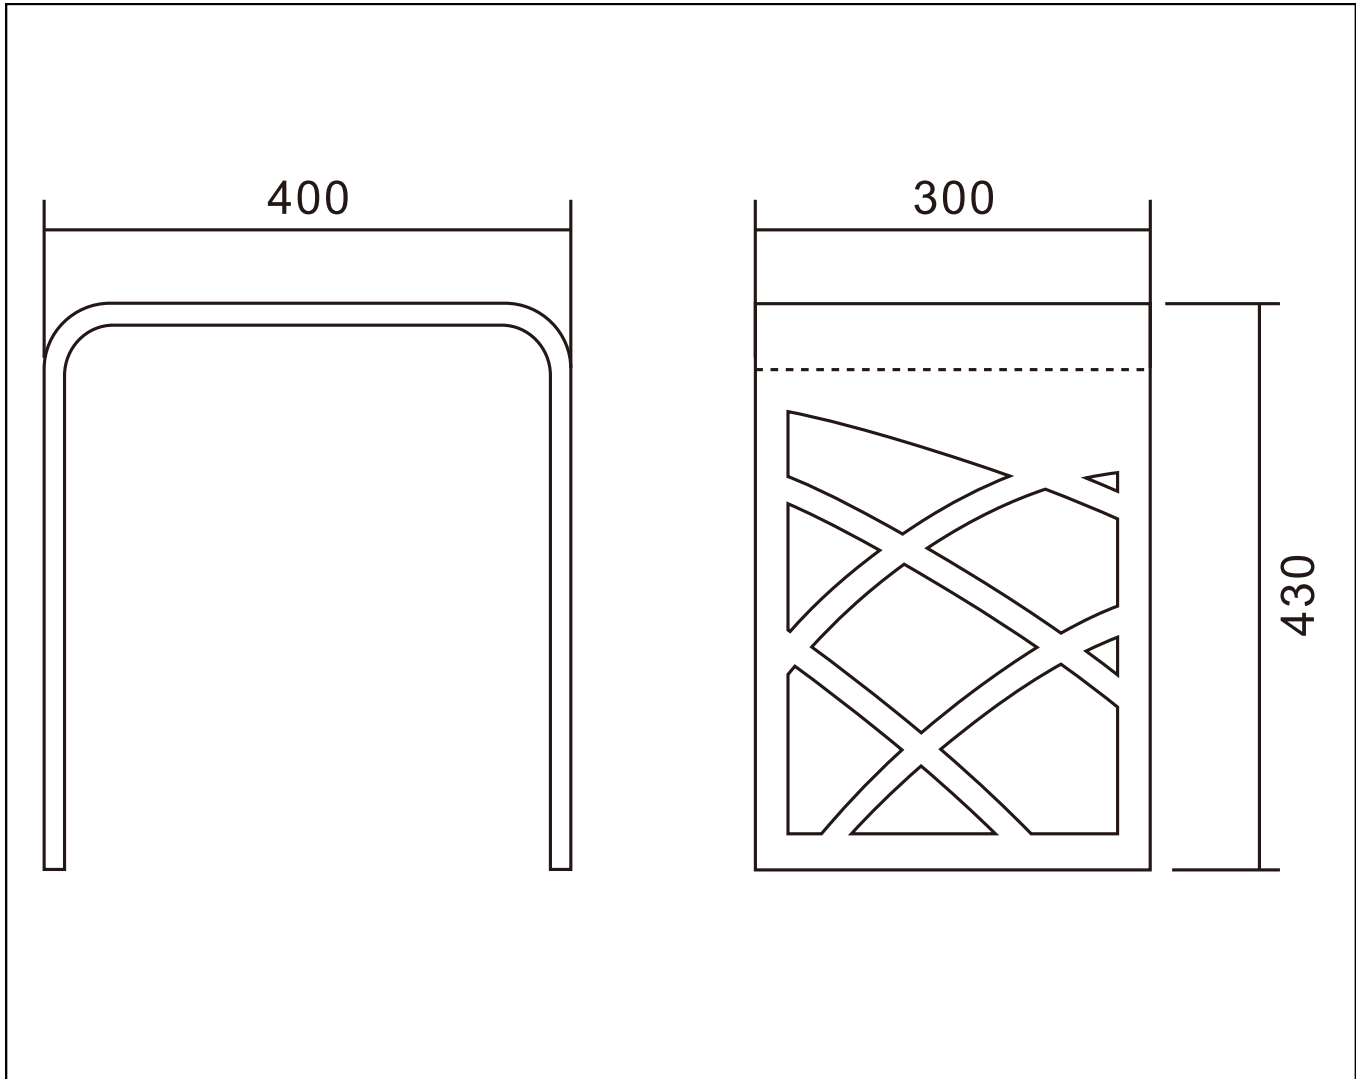

## Viken stool

SKU: 40040005

**Colour:**

Matte white

**Size H/L/D:**

43cm / 40cm / 30cm

**Weight:**

8kg net

### Viken stool details:

Viken stool in solid Acovi composite.