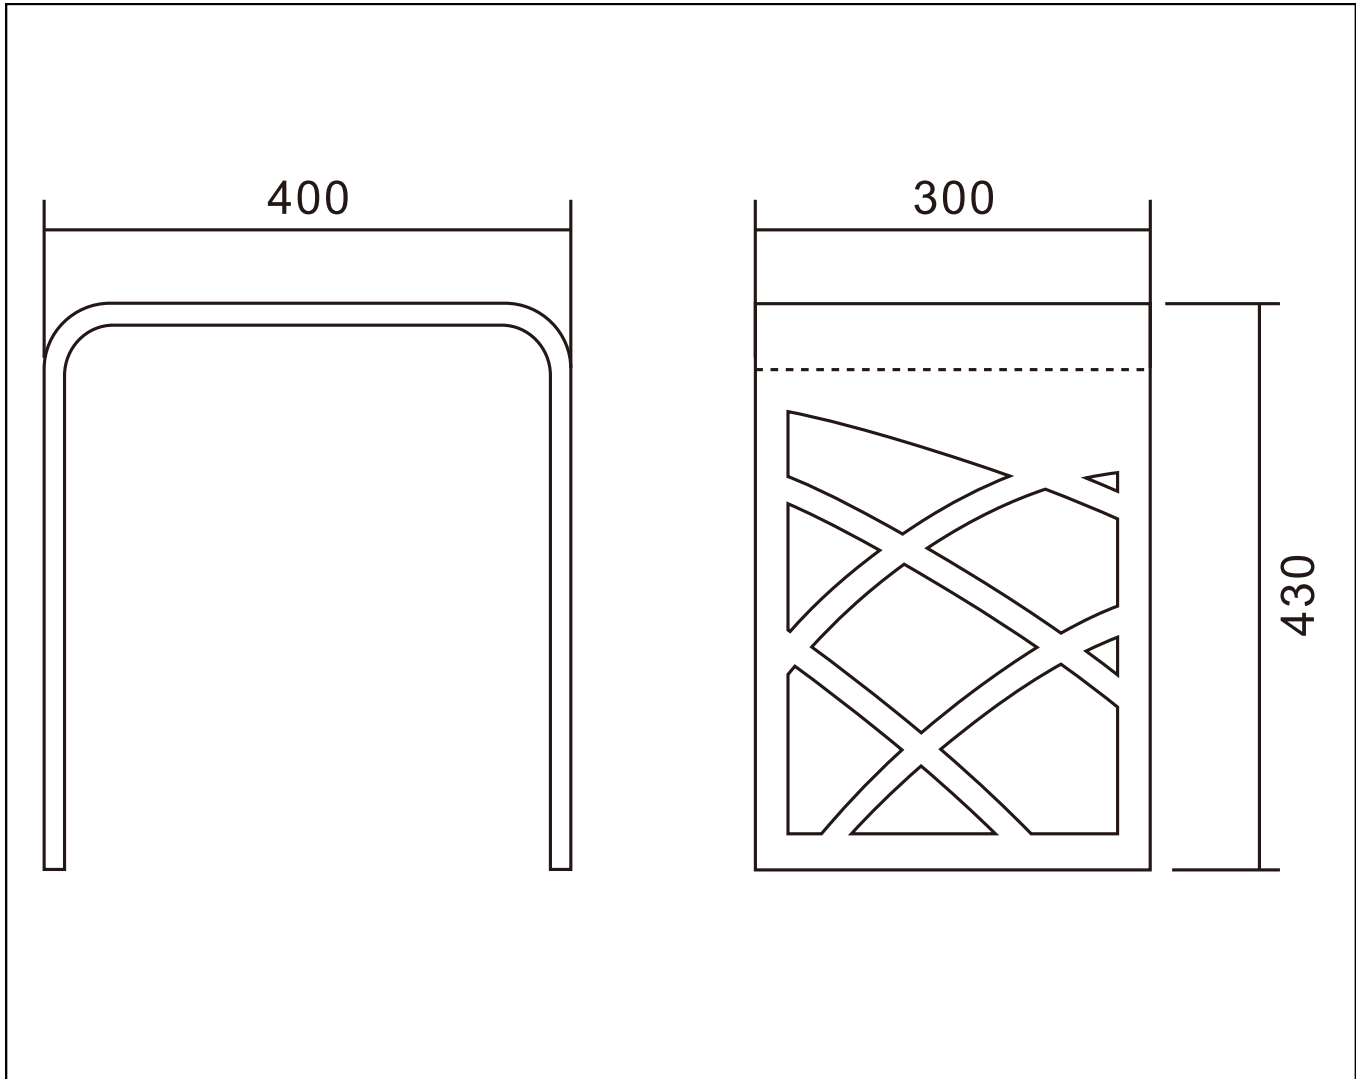

Viken stool

SKU: 40040005

Colour:

Matte white

Size H/L/D:

43cm / 40cm / 30cm

Weight:

8kg net

Viken stool details:

Viken stool in solid Acovi composite.