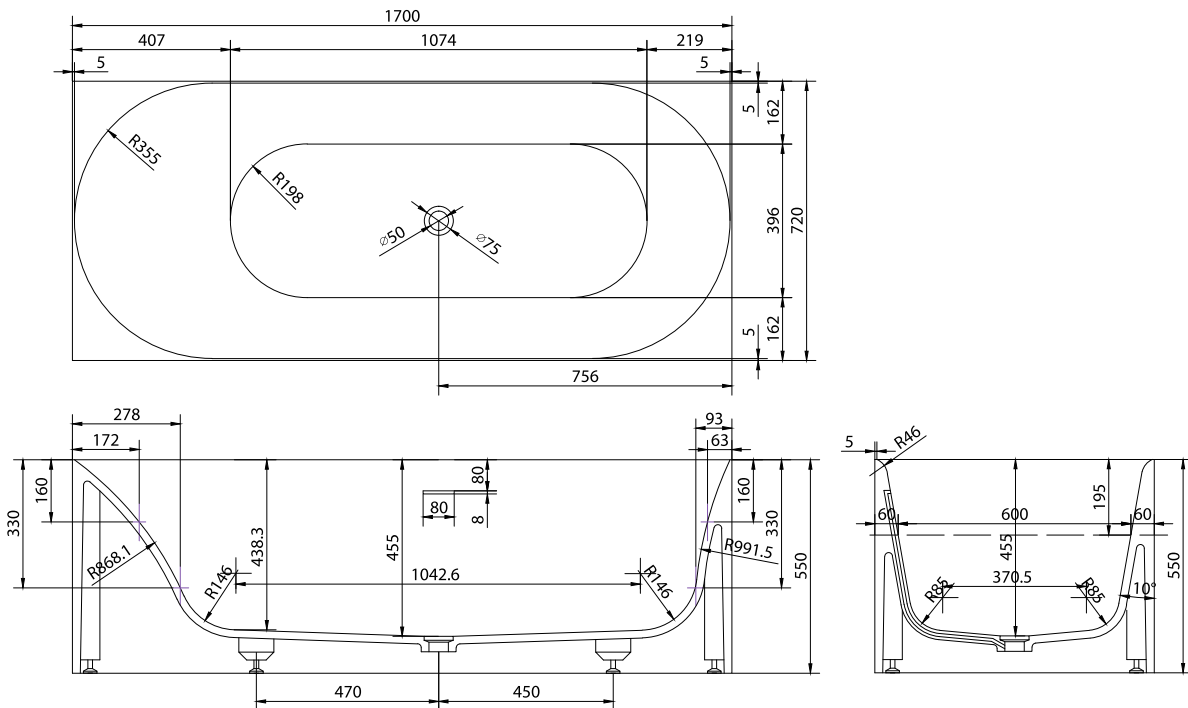

SQ1 badkar

SKU: 40030034

Färg:	Matt vit
Liter:	260 bräddavlopp
Storlek:	55cm / 170cm / 72cm
Vikt:	192kg netto

SQ1 badkar Detaljer:

SQ1 badkar designat av Mikal Harrsen för Copenhagen Bath.

Med harmoniskt rundade yttre former som avslöjar badkarets höga interna användningsvärde, där Mikal Harrsen har designat badkaret så att det är fantastiskt att sitta i - och om du vänder 180 grader är det fantastiskt att ligga i. Time for You - båda vägarna . Om du funderar på badkaret SQ1, se också vårt urval av produkter/tillbehör som är designade för t.ex. detta badkar - Scandinavian Suite.