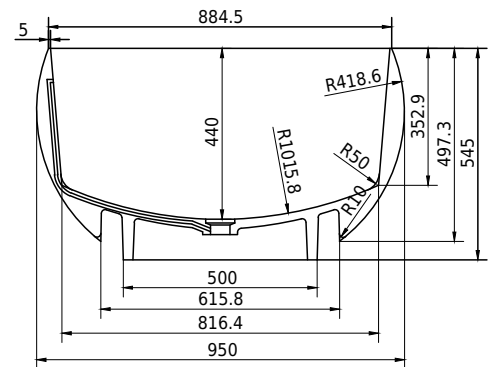

# Rosenborg badkar

SKU: 40030035

<b>Färg:</b>	Matt vit
<b>Liter:</b>	340 bräddavlopp
<b>Storlek:</b>	55cm / 170cm / 95cm
<b>Vikt:</b>	185kg netto

## Rosenborg badkar Detaljer:

Det vackra ovala Rosenborg-badkaret är designat med mjuka rundade former som är bekväma att röra vid och stressavlastande för själen - Redan innan det fylls med vatten. Fördjupa dig i det och sänka hjärtfrekvensen - Time for You.