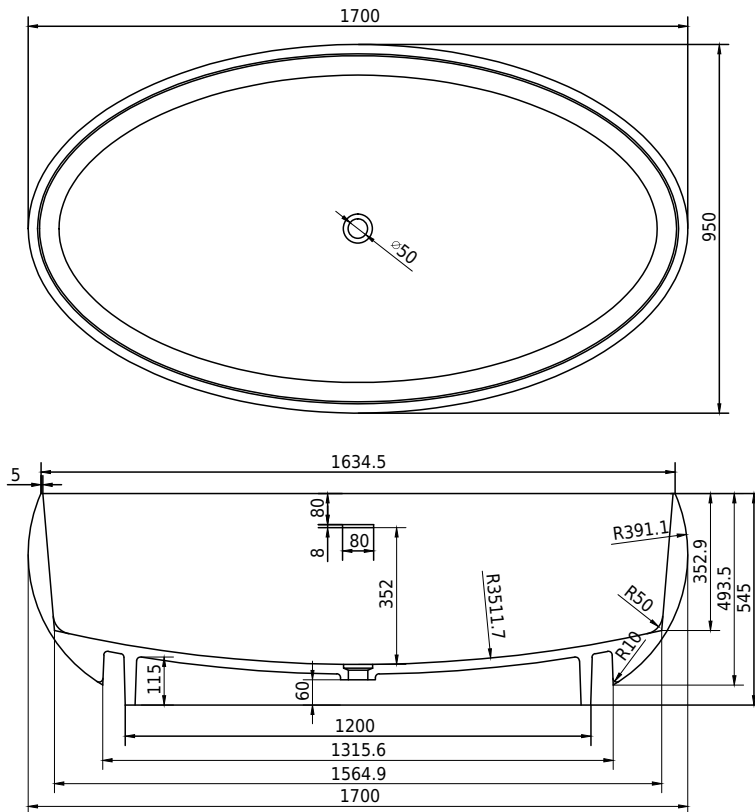

# Rosenborg badkar

SKU: 40030035

<b>Färg:</b>	Matt vit
<b>Liter:</b>	340 bräddavlopp
<b>Storlek:</b>	55cm / 170cm / 95cm
<b>Vikt:</b>	185kg netto

## Rosenborg badkar Detaljer:

Det vackra ovala Rosenborg-badkaret är designat med mjuka rundade former som är bekväma att röra vid och stressavlastande för själen - Redan innan det fylls med vatten. Fördjupa dig i det och sänka hjärtfrekvensen - Time for You.