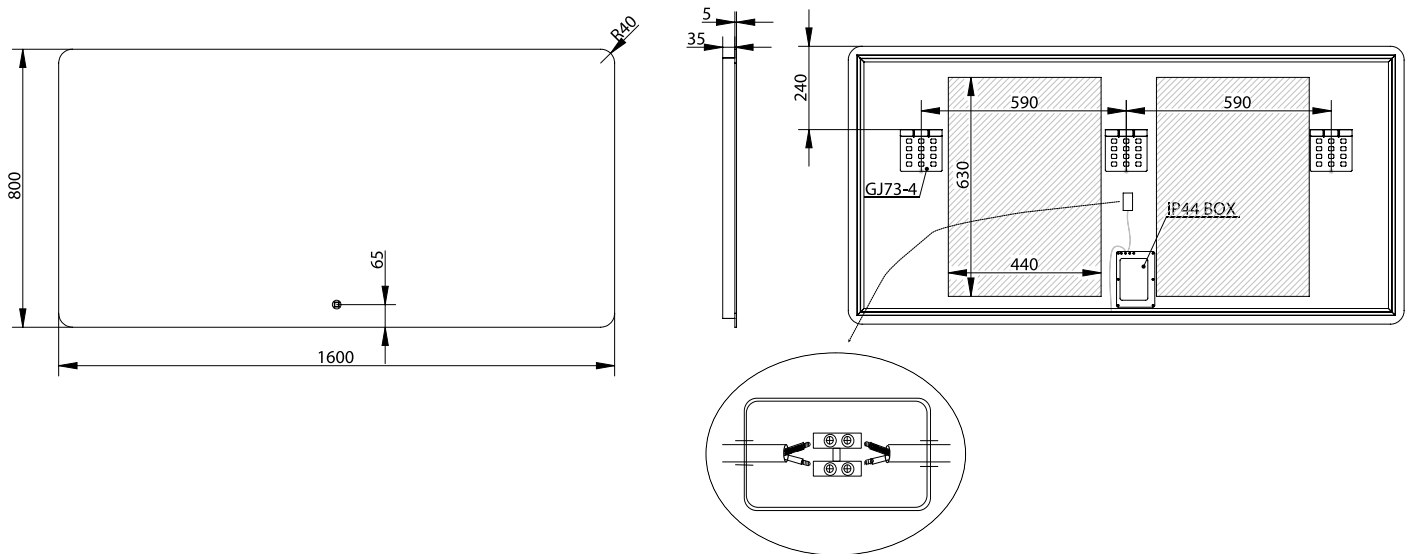

Copenhagen Bath

Roskildevej 394

DK-2610 Rødovre

VAT no.: DK32648622

Phone: 02476468850

contact@copenhagenbath.co.uk

www.copenhagenbath.co.uk

Orø 160 mirror

SKU: 30020231

Colour:

Glass

Size H/L/D:

80cm / 160cm / 3.7cm

Weight:

14.8kg net

Orø 160 mirror details: