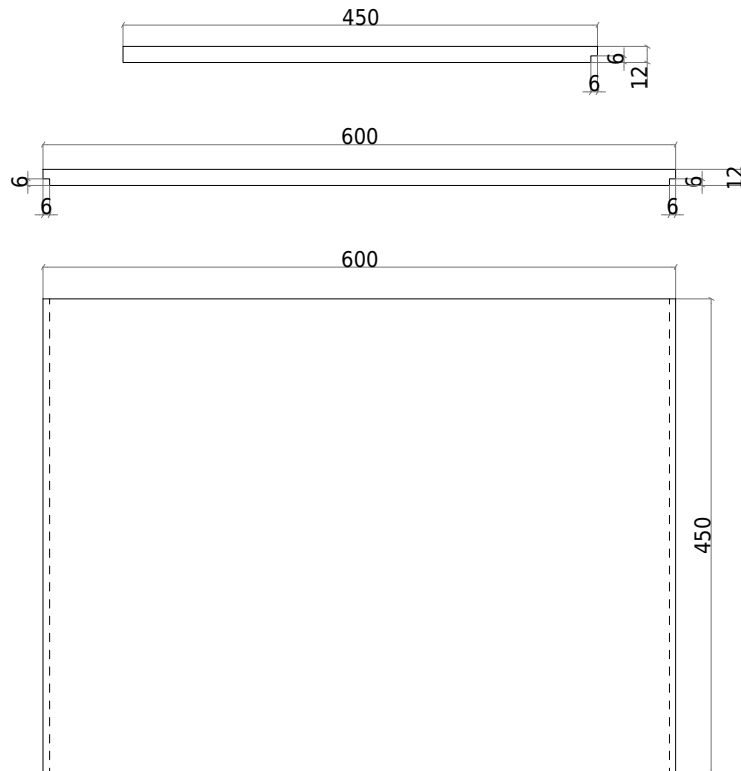

Copenhagen Bath

Roskildevej 394
DK-2610 Rødovre
VAT no.: DK32648622
Phone: 02476468850
contact@copenhagenbath.co.uk
www.copenhagenbath.co.uk

SQ2 60 countertop

SKU: 30040083

| | |
|--------------------|---------------------|
| Colour: | Matte white |
| Size H/L/D: | 1.2cm / 60cm / 45cm |
| Weight: | 7kg net |

SQ2 60 countertop details: