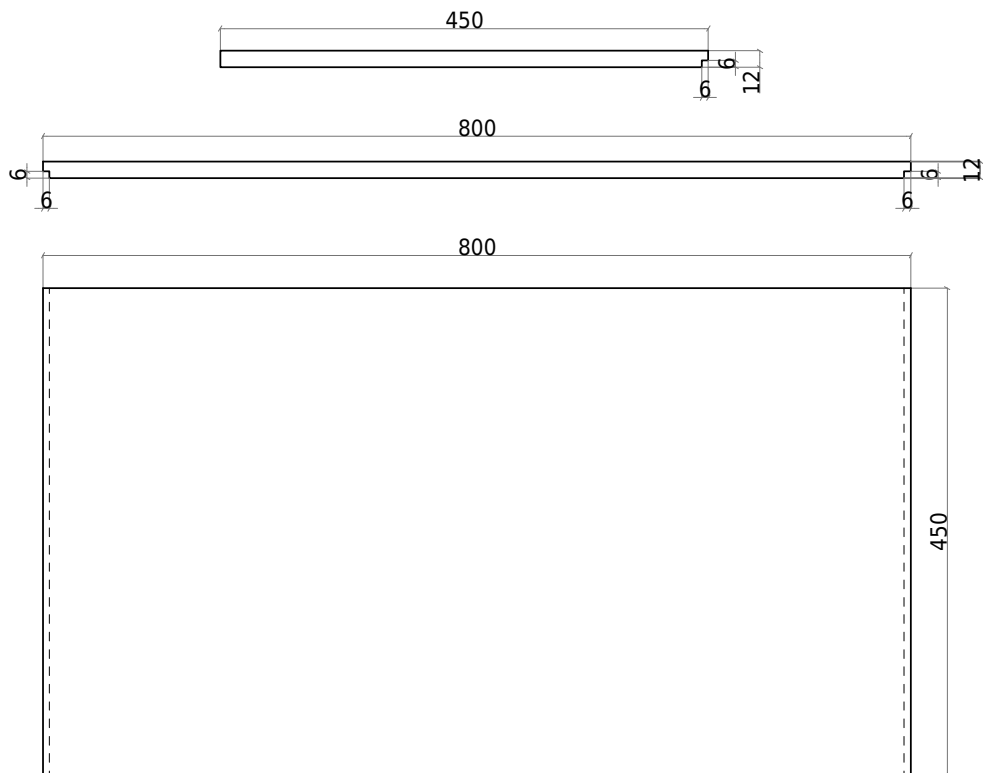

Copenhagen Bath

Roskildevej 394
DK-2610 Rødovre
VAT no.: DK32648622
Phone: 02476468850
contact@copenhagenbath.co.uk
www.copenhagenbath.co.uk

SQ2 80 countertop

SKU: 30040084

Colour: Matte white
Size H/L/D: 1.2cm / 80cm / 45cm
Weight: 8.5kg net

SQ2 80 countertop details: