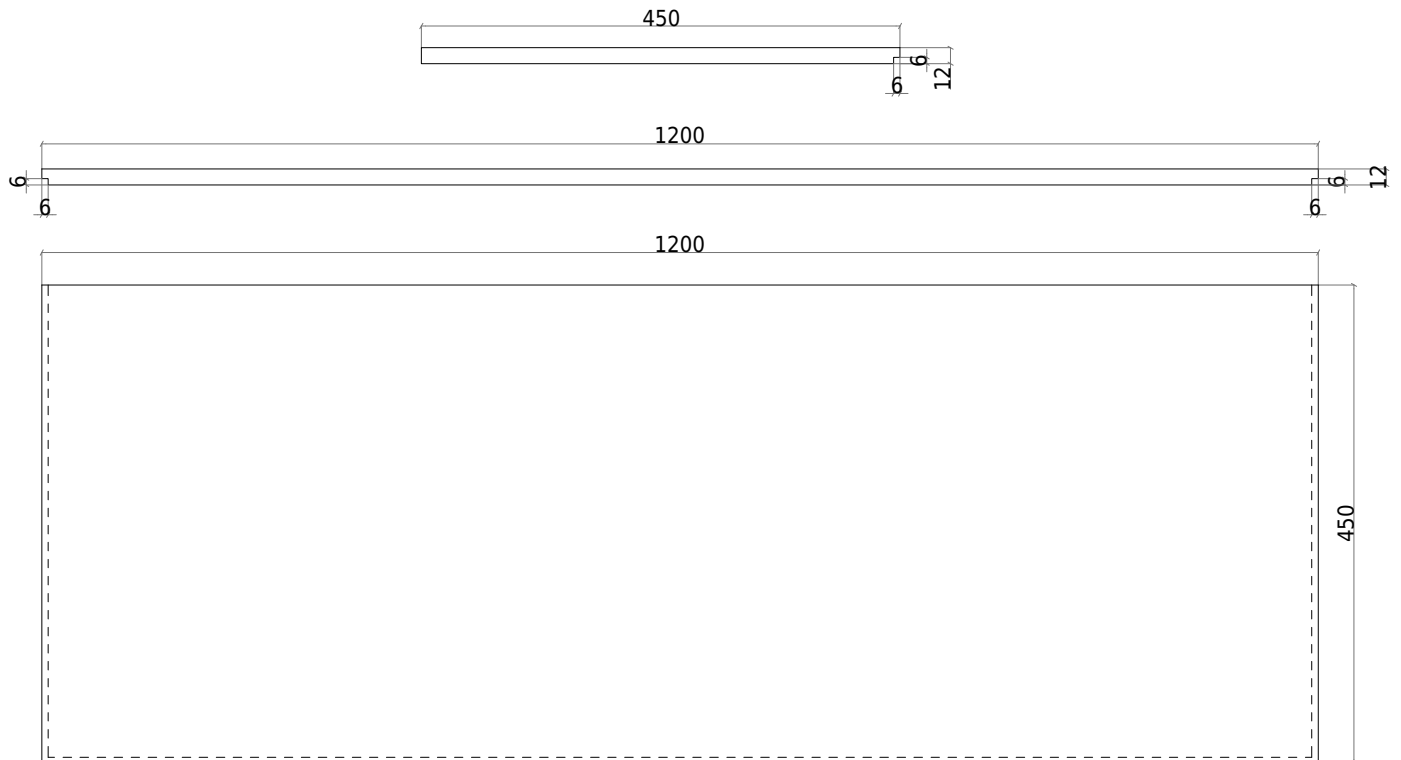

Copenhagen Bath

Roskildevej 394
DK-2610 Rødovre
VAT no.: DK32648622
Phone: 02476468850
contact@copenhagenbath.co.uk
www.copenhagenbath.co.uk

SQ2 120 countertop

SKU: 30040085

Colour: Matte white
Size H/L/D: 1.2cm / 120cm / 45cm
Weight: 13kg net

SQ2 120 countertop details: