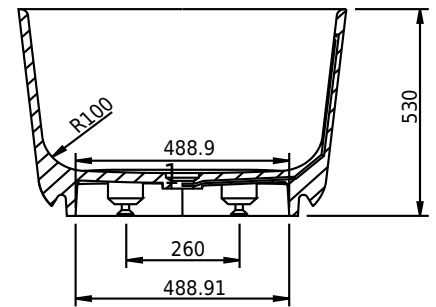

Hornbæk 148 Badewanne

SKU: 40030038

Farbe:	Matt weiß
Liter:	260 Überlauf
Größe:	53cm / 148cm / 75cm
Gewicht:	110kg netto

Hornbæk 148 Badewanne Details:

Der starke Verbundstoff Acovi® hat es möglich gemacht, unsere Hornbæk-Badewanne mit besonders dünnen Seitenflächen herzustellen, so dass dieses Badmöbel ultraklar und exklusiv im Raum ist. Um unseren gewohnten Komfort zu erreichen, ist die Badewanne mit einem weichen Rand gestaltet: Das Acovi-Verbundmaterial muss mit Augen und Händen erlebt werden. Die Hornbæk Badewanne ist auch in 118cm und 168cm erhältlich.

Bitte beachten Sie, dass es zu einer Toleranz von ± 5 mm kommen kann, da alle Produkte von Hand bearbeitet werden.