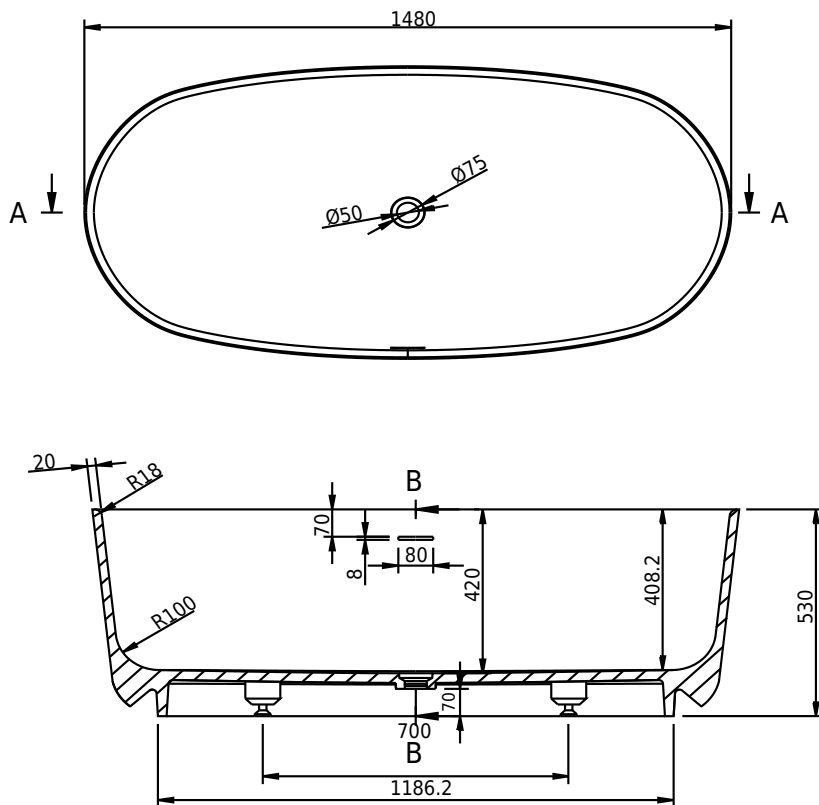

Hornbæk 148 Badewanne

SKU: 40030038

Farbe:	Matt weiß
Liter:	260 Überlauf
Größe:	53cm / 148cm / 75cm
Gewicht:	110kg netto

Hornbæk 148 Badewanne Details:

Der starke Verbundstoff Acovi® hat es möglich gemacht, unsere Hornbæk-Badewanne mit besonders dünnen Seitenflächen herzustellen, so dass dieses Badmöbel ultraklar und exklusiv im Raum ist. Um unseren gewohnten Komfort zu erreichen, ist die Badewanne mit einem weichen Rand gestaltet: Das Acovi-Verbundmaterial muss mit Augen und Händen erlebt werden. Die Hornbæk Badewanne ist auch in 118cm und 168cm erhältlich.

Bitte beachten Sie, dass es zu einer Toleranz von ± 5 mm kommen kann, da alle Produkte von Hand bearbeitet werden.