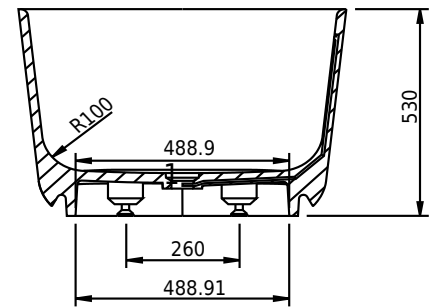

# Hornbæk 148 Badewanne

SKU: 40030038

<b>Farbe:</b>	Matt weiß
<b>Liter:</b>	260 Überlauf
<b>Größe:</b>	53cm / 148cm / 75cm
<b>Gewicht:</b>	110kg netto

**Hornbæk 148 Badewanne Details:**

Der starke Verbundstoff Acovi® hat es möglich gemacht, unsere Hornbæk-Badewanne mit besonders dünnen Seitenflächen herzustellen, so dass dieses Badmöbel ultraklar und exklusiv im Raum ist. Um unseren gewohnten Komfort zu erreichen, ist die Badewanne mit einem weichen Rand gestaltet: Das Acovi-Verbundmaterial muss mit Augen und Händen erlebt werden. Die Hornbæk Badewanne ist auch in 118cm und 168cm erhältlich.

Bitte beachten Sie, dass es zu einer Toleranz von  $\pm 5$  mm kommen kann, da alle Produkte von Hand bearbeitet werden.