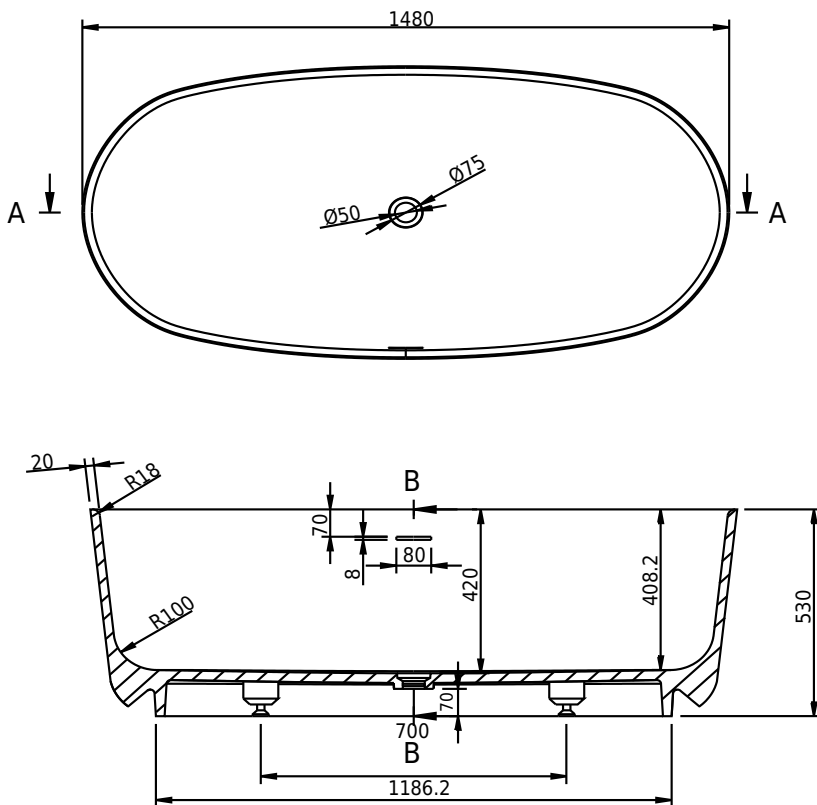

# Hornbæk 148 Badewanne

SKU: 40030038

<b>Farbe:</b>	Matt weiß
<b>Liter:</b>	260 Überlauf
<b>Größe:</b>	53cm / 148cm / 75cm
<b>Gewicht:</b>	110kg netto

**Hornbæk 148 Badewanne Details:**

Der starke Verbundstoff Acovi® hat es möglich gemacht, unsere Hornbæk-Badewanne mit besonders dünnen Seitenflächen herzustellen, so dass dieses Badmöbel ultraklar und exklusiv im Raum ist. Um unseren gewohnten Komfort zu erreichen, ist die Badewanne mit einem weichen Rand gestaltet: Das Acovi-Verbundmaterial muss mit Augen und Händen erlebt werden. Die Hornbæk Badewanne ist auch in 118cm und 168cm erhältlich.

Bitte beachten Sie, dass es zu einer Toleranz von  $\pm 5$  mm kommen kann, da alle Produkte von Hand bearbeitet werden.