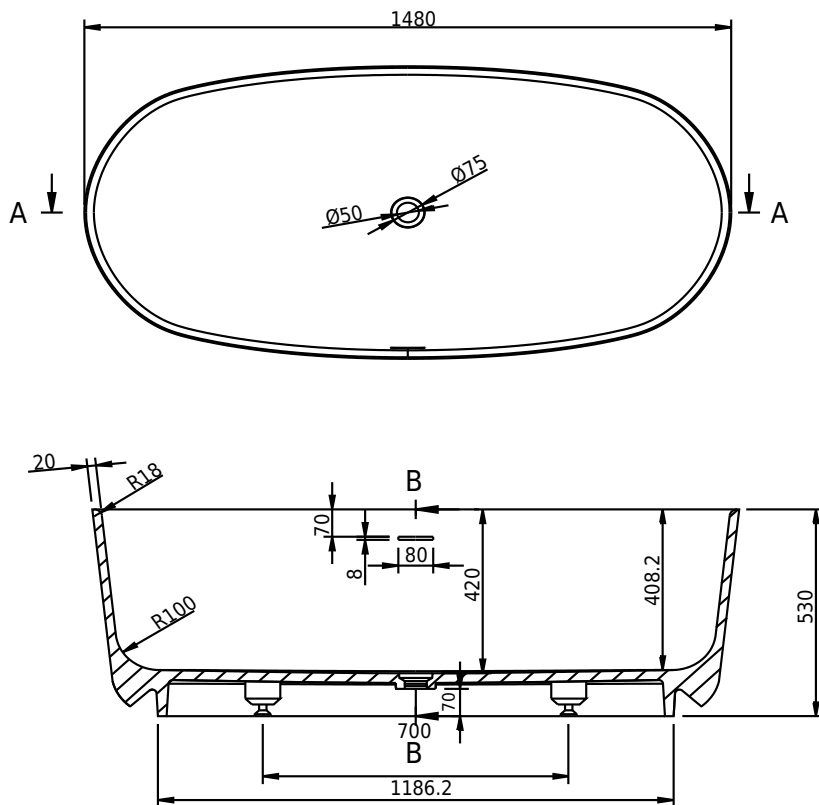

Hornbæk 148 Badewanne

SKU: 40030038

| | |
|-----------------|---------------------|
| Farbe: | Matt weiß |
| Liter: | 260 Überlauf |
| Größe: | 53cm / 148cm / 75cm |
| Gewicht: | 110kg (Produkt) |

Hornbæk 148 Badewanne Details:

Der starke Verbundstoff Acovi® hat es möglich gemacht, unsere Hornbæk-Badewanne mit besonders dünnen Seitenflächen herzustellen, so dass dieses Badmöbel ultraklar und exklusiv im Raum ist. Um unseren gewohnten Komfort zu erreichen, ist die Badewanne mit einem weichen Rand gestaltet: Das Acovi-Verbundmaterial muss mit Augen und Händen erlebt werden. Die Hornbæk Badewanne ist auch in 118cm und 168cm erhältlich.

Bitte beachten Sie, dass es zu einer Toleranz von ± 5 mm kommen kann, da alle Produkte von Hand bearbeitet werden.