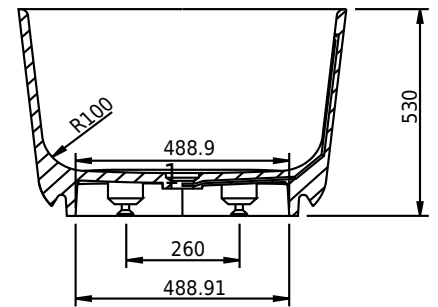

Hornbæk 148 Badewanne

SKU: 40030038

| | |
|-----------------|---------------------|
| Farbe: | Matt weiß |
| Liter: | 260 Überlauf |
| Größe: | 53cm / 148cm / 75cm |
| Gewicht: | 110kg (Produkt) |

Hornbæk 148 Badewanne Details:

Der starke Verbundstoff Acovi® hat es möglich gemacht, unsere Hornbæk-Badewanne mit besonders dünnen Seitenflächen herzustellen, so dass dieses Badmöbel ultraklar und exklusiv im Raum ist. Um unseren gewohnten Komfort zu erreichen, ist die Badewanne mit einem weichen Rand gestaltet: Das Acovi-Verbundmaterial muss mit Augen und Händen erlebt werden. Die Hornbæk Badewanne ist auch in 118cm und 168cm erhältlich.

Bitte beachten Sie, dass es zu einer Toleranz von ± 5 mm kommen kann, da alle Produkte von Hand bearbeitet werden.