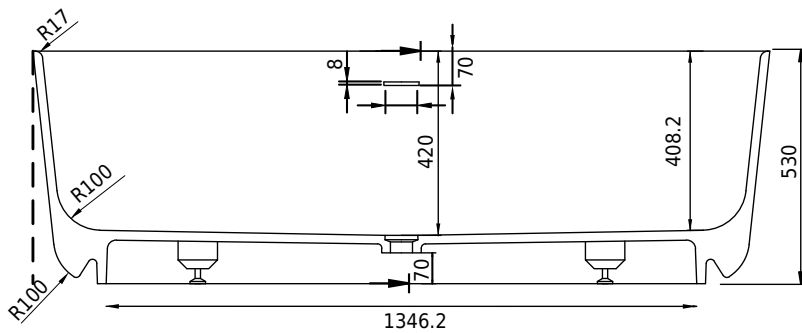

Hornbæk 168 Badewanne

SKU: 40030039

Farbe:	Matt weiß
Liter:	360 Überlauf
Größe:	53cm / 168cm / 80cm
Gewicht:	131kg (Produkt)

Hornbæk 168 Badewanne Details:

Der starke Verbundstoff Acovi® hat es möglich gemacht, unsere Hornbæk-Badewanne mit besonders dünnen Seitenflächen herzustellen, so dass dieses Badmöbel ultraklar und exklusiv im Raum ist. Um unseren gewohnten Komfort zu erreichen, ist die Badewanne mit einem weichen Rand gestaltet: Das Acovi-Verbundmaterial muss mit Augen und Händen erlebt werden. Die Hornbæk Badewanne ist auch in 118cm und 148cm erhältlich.

Bitte beachten Sie, dass es zu einer Toleranz von ± 5 mm kommen kann, da alle Produkte von Hand bearbeitet werden.