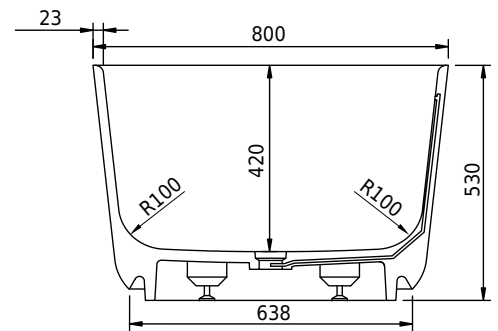

Hornbæk 168 Badewanne

SKU: 40030039

Farbe:	Matt weiß
Liter:	360 Überlauf
Größe:	53cm / 168cm / 80cm
Gewicht:	131kg (Produkt)

Hornbæk 168 Badewanne Details:

Der starke Verbundstoff Acovi® hat es möglich gemacht, unsere Hornbæk-Badewanne mit besonders dünnen Seitenflächen herzustellen, so dass dieses Badmöbel ultraklar und exklusiv im Raum ist. Um unseren gewohnten Komfort zu erreichen, ist die Badewanne mit einem weichen Rand gestaltet: Das Acovi-Verbundmaterial muss mit Augen und Händen erlebt werden. Die Hornbæk Badewanne ist auch in 118cm und 148cm erhältlich.

Bitte beachten Sie, dass es zu einer Toleranz von ± 5 mm kommen kann, da alle Produkte von Hand bearbeitet werden.