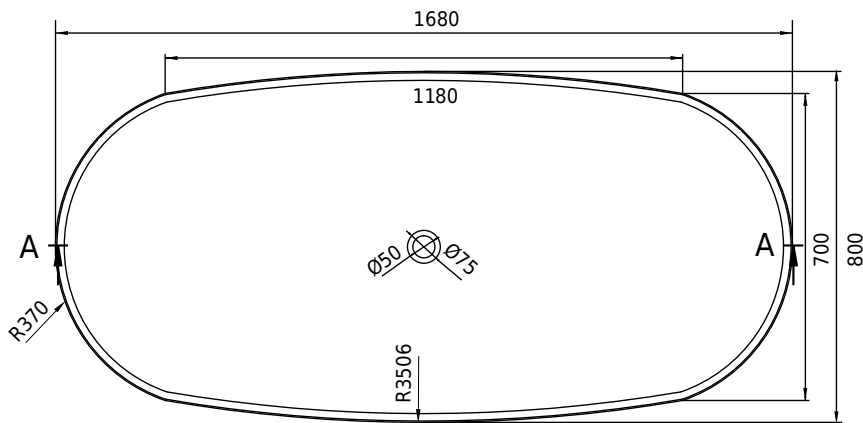

Hornbæk 168 Badewanne

SKU: 40030039

Farbe:	Matt weiß
Liter:	360 Überlauf
Größe:	53cm / 168cm / 80cm
Gewicht:	131kg (Produkt)

Hornbæk 168 Badewanne Details:

Der starke Verbundstoff Acovi® hat es möglich gemacht, unsere Hornbæk-Badewanne mit besonders dünnen Seitenflächen herzustellen, so dass dieses Badmöbel ultraklar und exklusiv im Raum ist. Um unseren gewohnten Komfort zu erreichen, ist die Badewanne mit einem weichen Rand gestaltet: Das Acovi-Verbundmaterial muss mit Augen und Händen erlebt werden. Die Hornbæk Badewanne ist auch in 118cm und 148cm erhältlich.

Bitte beachten Sie, dass es zu einer Toleranz von ± 5 mm kommen kann, da alle Produkte von Hand bearbeitet werden.