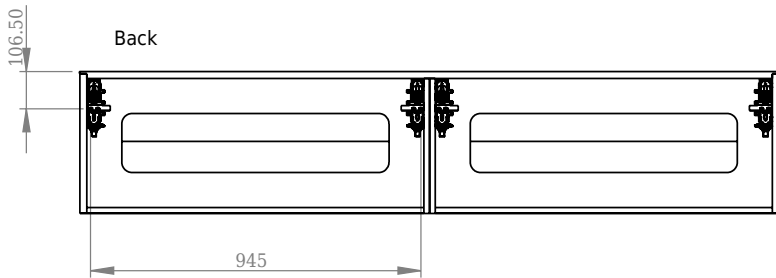

# Bergen 200 cabinet

SKU: 30010102

Front

Side

Back

inside

Inside

**Colour:**

Heavy brushed oak

**Size H/L/D:**

40cm / 200cm / 50cm

**Weight:**

100kg net

**Bergen 200 cabinet details:**