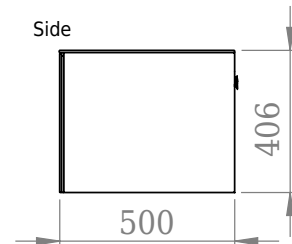

Copenhagen Bath

Roskildevej 394
DK-2610 Rødovre
VAT no.: DK32648622
Phone: 02476468850
contact@copenhagenbath.co.uk
www.copenhagenbath.co.uk

Bergen 200 cabinet

SKU: 30010102

Side

Colour:

Heavy brushed oak

Size H/L/D:

40cm / 200cm / 50cm

Weight:

100kg net

Bergen 200 cabinet details: