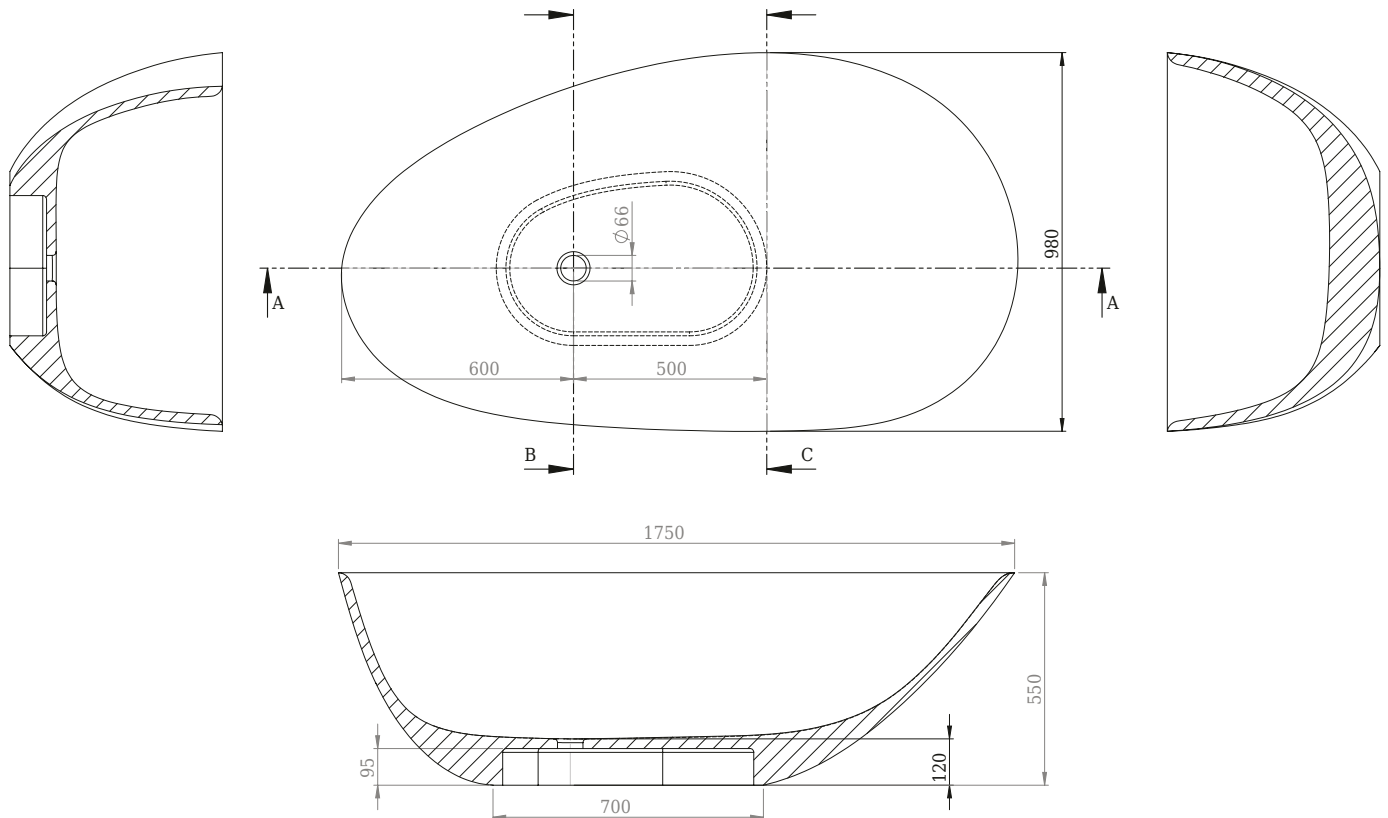

# Muschel badkar

SKU: 40030040

<b>Färg:</b>	Matt vit
<b>Liter:</b>	250 bräddavlopp
<b>Storlek:</b>	55cm / 175cm / 98cm
<b>Vikt:</b>	220kg netto