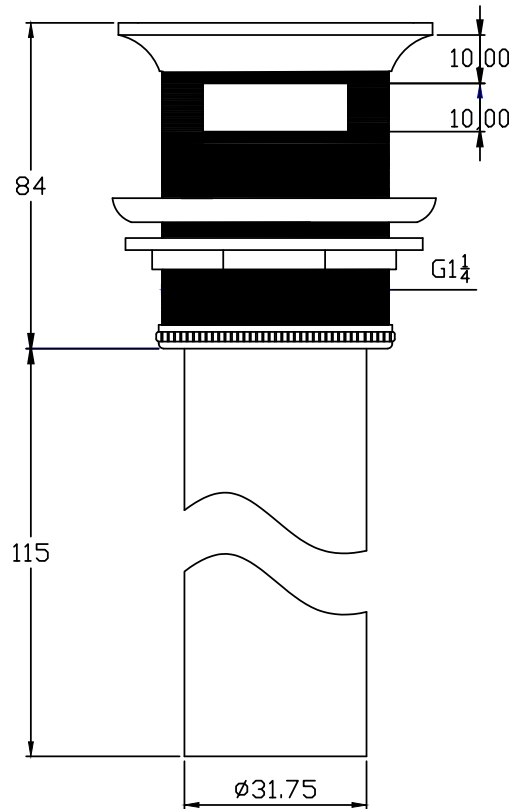

## Waste Acovi flat, overflow

SKU: 40040031

**Colour:** Matte white  
**Size H/L/D:** 8.5cm / 6.8cm / 6.8cm  
**Weight:** 0.31kg net

**Waste Acovi flat, overflow details:**