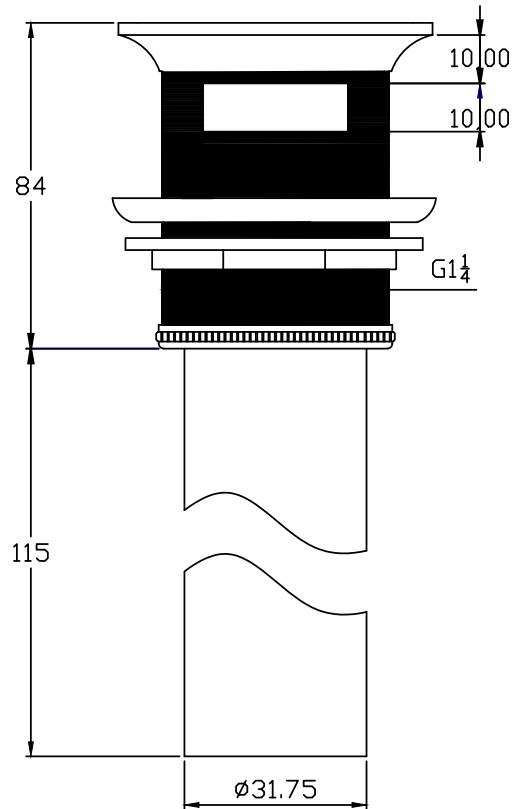

Copenhagen Bath
Roskildevej 394
DK-2610 Rødovre
VAT no.: DK32648622
Phone: 02476468850
contact@copenhagenbath.co.uk
www.copenhagenbath.co.uk

Waste Acovi flat, overflow

SKU: 40040031

Colour: Matte white
Size H/L/D: 8.5cm / 6.5cm / 6.5cm
Weight: 0.3kg netto

Waste Acovi flat, overflow details: