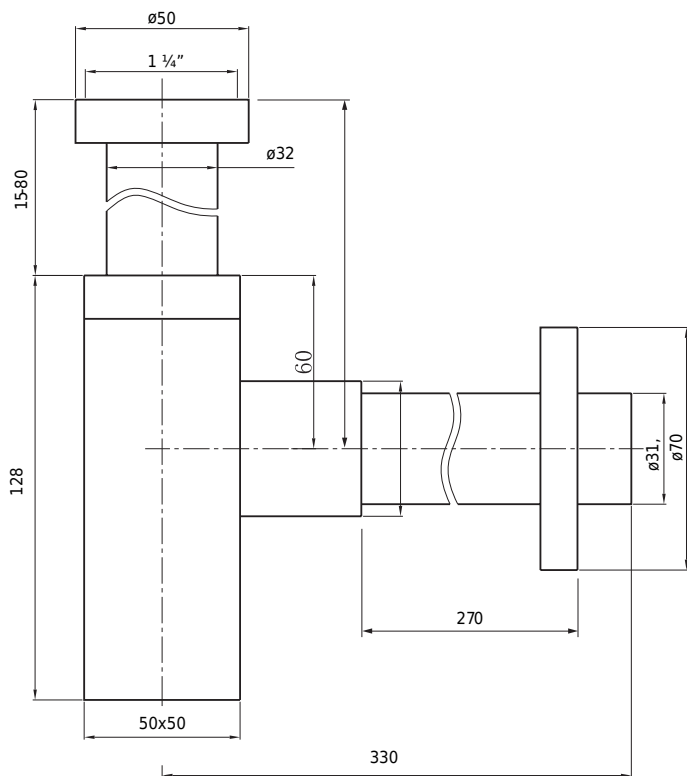

Copenhagen Bath
Roskildevej 394
DK-2610 Rødovre
VAT no.: DK32648622
Phone: 02476468850
contact@copenhagenbath.co.uk
www.copenhagenbath.co.uk

Trap rectangular chrome

SKU: 40040060

Colour: Chrome
Size H/L/D: 14.3cm / 5cm / 33cm
Weight: 0.7kg net

Trap rectangular chrome details: