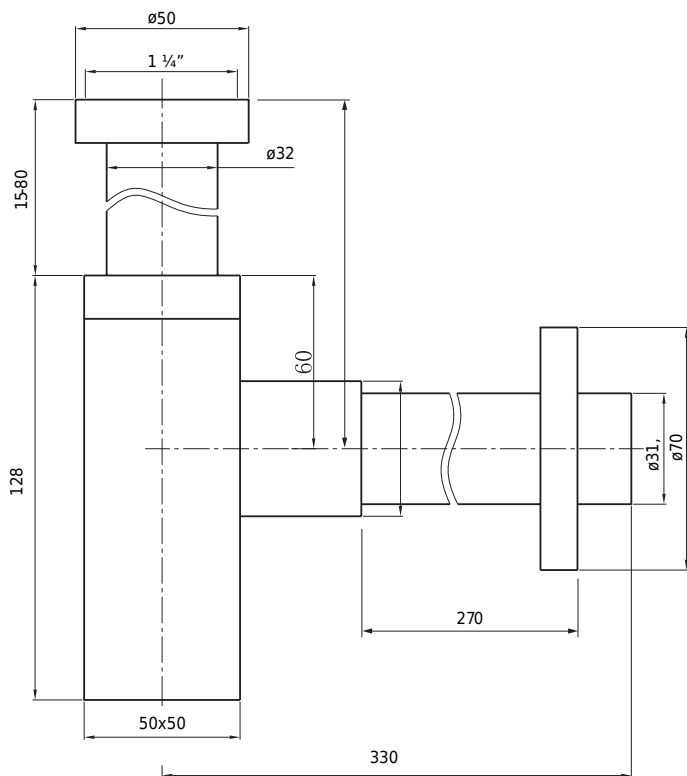

## Trap rectangular chrome

SKU: 40040060

**Colour:**

Chrome

**Size H/L/D:**

14.3cm / 5cm / 33cm

**Weight:**

0.7kg net

**Trap rectangular chrome details:**