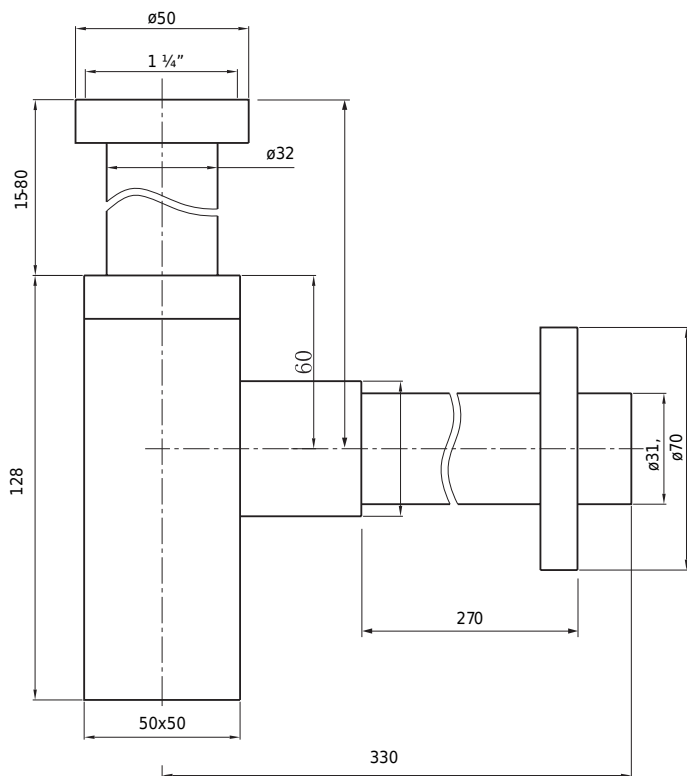

Copenhagen Bath

Roskildevej 394

DK-2610 Rødovre

VAT no.: DK32648622

Phone: 02476468850

contact@copenhagenbath.co.uk

www.copenhagenbath.co.uk

Trap rectangular chrome

SKU: 40040060

Colour:

Chrome

Size H/L/D:

14.3cm / 5cm / 33cm

Weight:

0.7kg net

Trap rectangular chrome details: