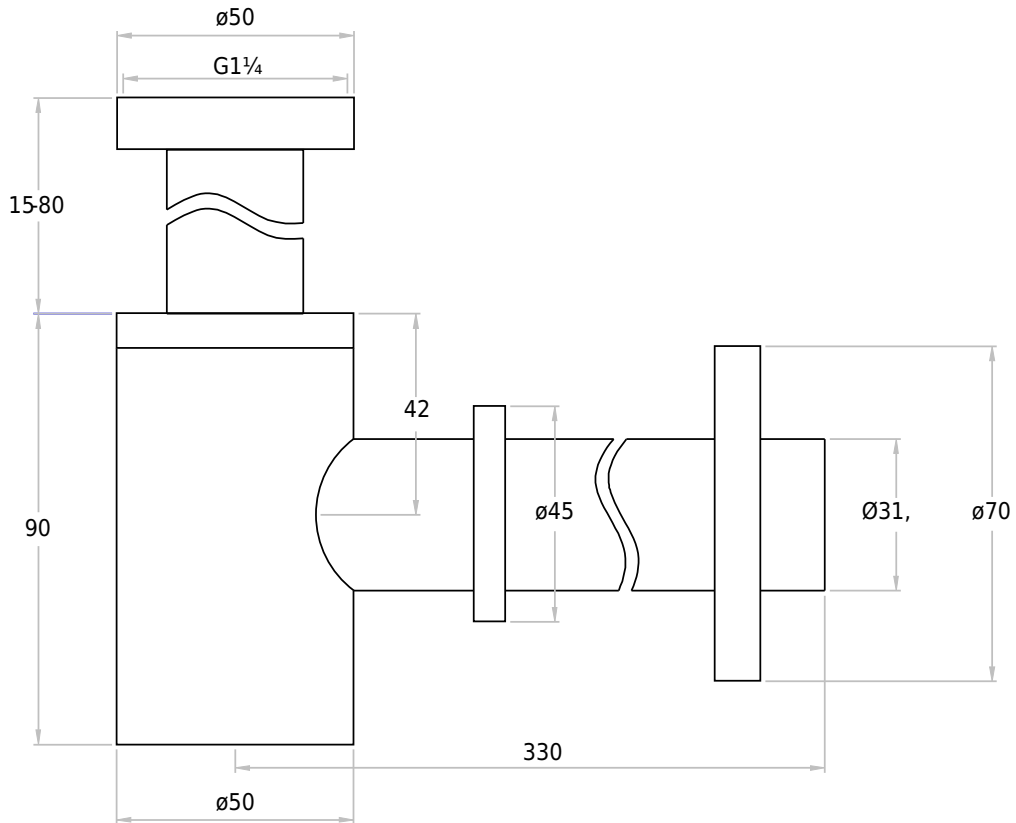

# Trap round steel

SKU: 40040062

<b>Colour:</b>	Brushed steel
<b>Size H/L/D:</b>	10.5cm / 5cm / 33cm
<b>Weight:</b>	0.6kg net

**Trap round steel details:**