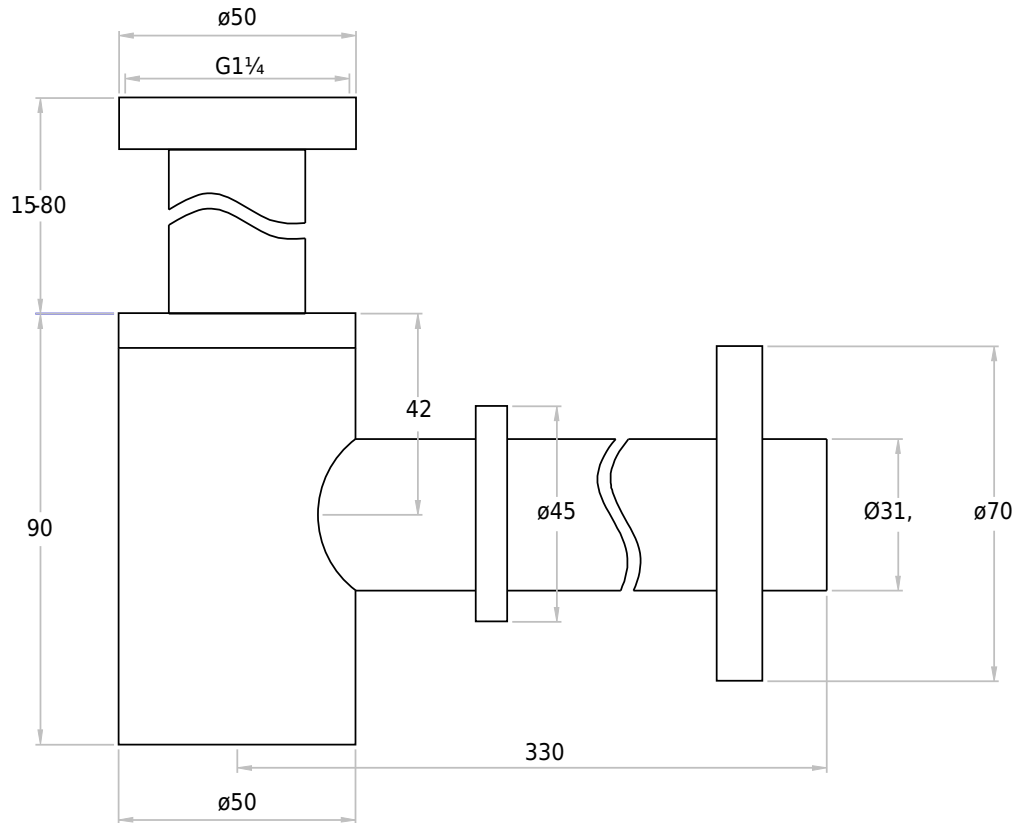

Trap round chrome

SKU: 40040063

Colour:

Chrome

Size H/L/D:

10.5cm / 5cm / 33cm

Weight:

0.6kg net

Trap round chrome details: