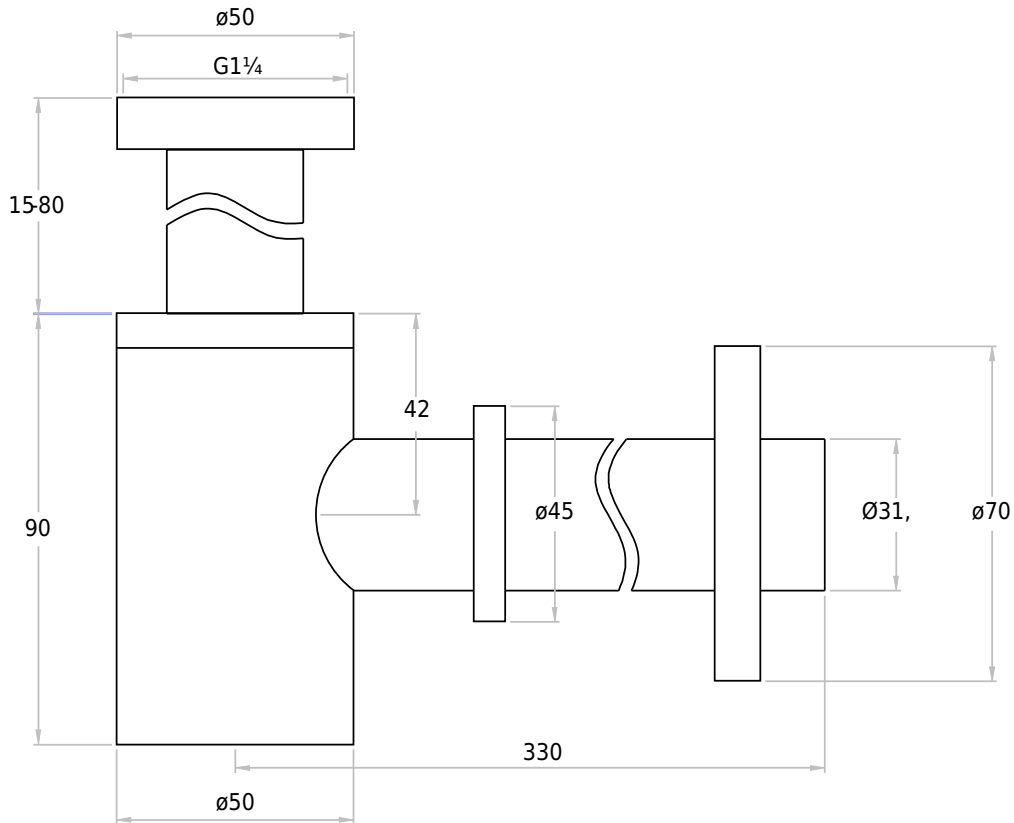

Trap round chrome

SKU: 40040063

Colour:

Chrome

Size H/L/D:

10.5cm / 5cm / 33cm

Weight:

0.6kg net

Trap round chrome details: