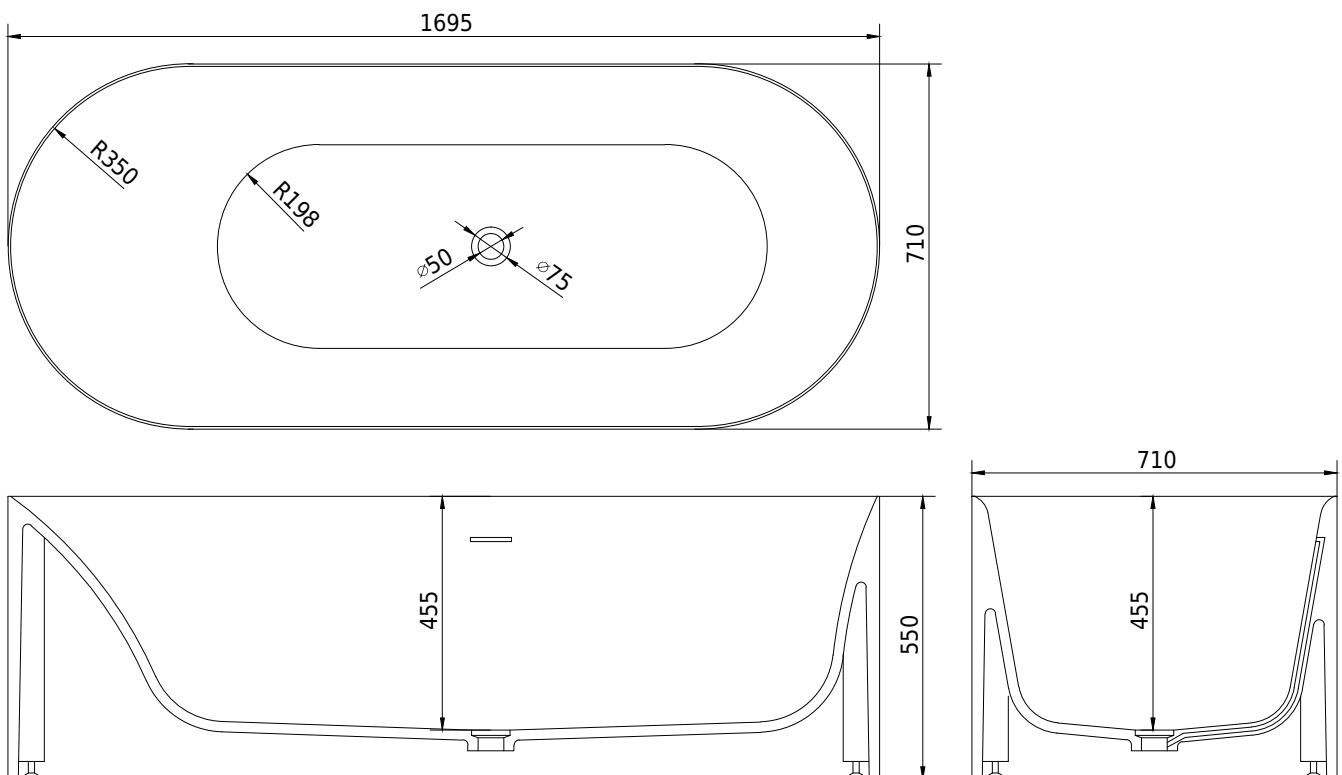

## SQ1 oval badkar

SKU: 40030041

<b>Färg:</b>	Matt vit
<b>Liter:</b>	260 bräddavlopp
<b>Storlek:</b>	55cm / 169.5cm / 71cm
<b>Vikt:</b>	168kg netto

**SQ1 oval badkar Detaljer:**

Copenhagen Bath har i samarbete med Studio Mikal Harrsen utvecklat ett antal mönster för Scandinavian Suites-serien med geometri, minimalism och funktion i fokus. Vid utformningen av badkarsserien SQ1 har man lagt stor vikt vid ergonomi och välbefinnande. Tack vare badkarens inredning erbjuder Copenhagen Bath den oöverträffade bästa komforten på marknaden med dessa mönster.

SQ1 levereras med monterad bottenventil i samma mattvita material som badkaret. Mikal Harrsen har också designat en lämplig pall med förvaringsutrymme under sätet. Förutom SQ1-serien har han också designat en serie skåp, SQ2, som är modulbaserad, vilket innebär att du kan sätta ihop skåpen som du vill.