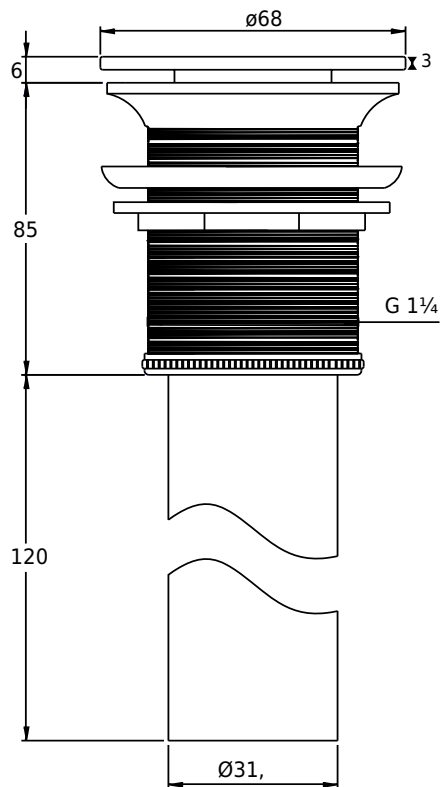

Waste Push-open flat, Acovi

SKU: 40040006

Colour:	Matte white
Size H/L/D:	8.5cm / 6.8cm / 6.8cm
Weight:	0.31kg net

Waste Push-open flat, Acovi details:

Push-open bundventil with top i massiv Acovi komposit. Passer til alle håndbasine with synlig bundventil. Bundventilen har ikke overløb.