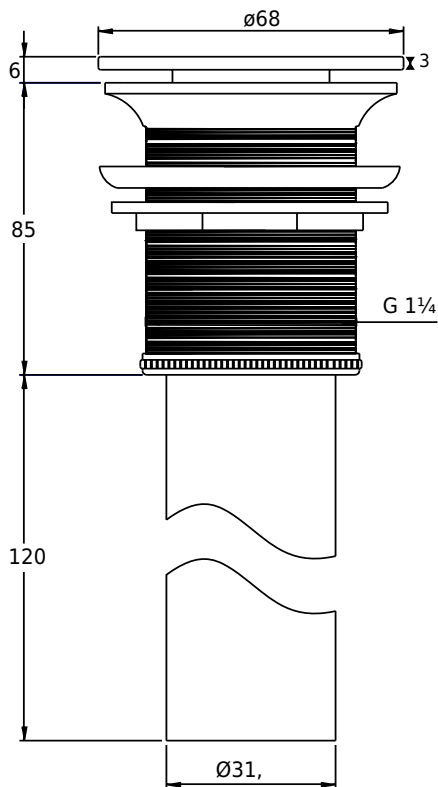

Waste Push-open flat, Acovi

SKU: 40040006

Colour:	Matte white
Size H/L/D:	8.5cm / 6.8cm / 6.8cm
Weight:	0.31kg net

Waste Push-open flat, Acovi details:

Push-open.bundventil with top i massiv Acovi komposit. Passer til alle håndbasine with synlig bundventil. Bundventilen har ikke overløb.