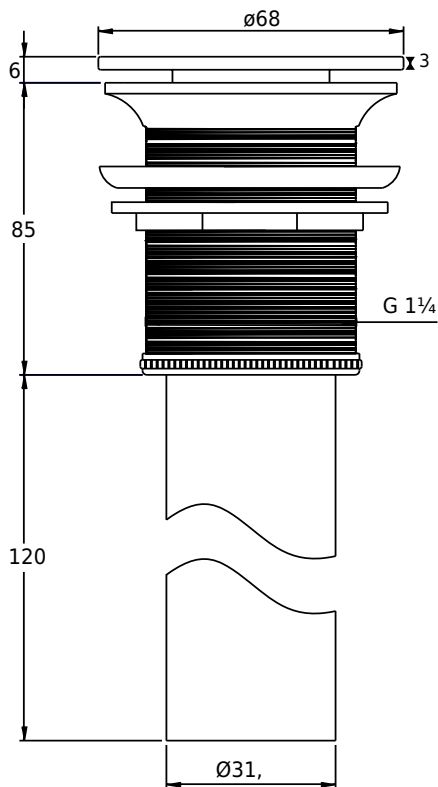

Waste Push-open flat, Acovi

SKU: 40040006

Colour:	Matte white
Size H/L/D:	8.5cm / 6.8cm / 6.8cm
Weight:	0.31kg net

Waste Push-open flat, Acovi details:

Push-open bundventil with top i massiv Acovi komposit. Passer til alle håndbasine with synlig bundventil. Bundventilen har ikke overløb.