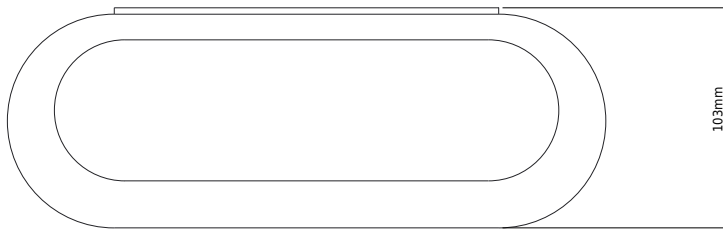

## CB 100 - Towel holder 28

SKU: 40040102

<b>Colour:</b>	Matte black
<b>Size H/L/D:</b>	2.3cm / 28cm / 10.3cm
<b>Weight:</b>	0.4kg net