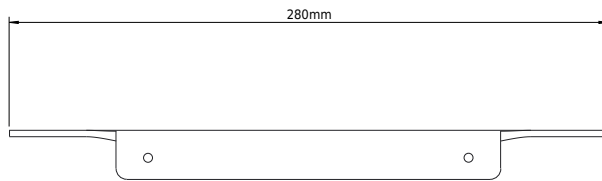

## CB 100 - Towel holder 28

SKU: 40040102

<b>Colour:</b>	Matte black
<b>Size H/L/D:</b>	2.3cm / 28cm / 10.3cm
<b>Weight:</b>	0.4kg net