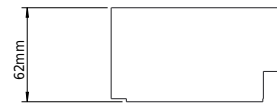

## CB 100 - Shelf

SKU: 40040105

<b>Colour:</b>	Matte white
<b>Size H/L/D:</b>	6.2cm / 40cm / 11cm
<b>Weight:</b>	1.1kg net