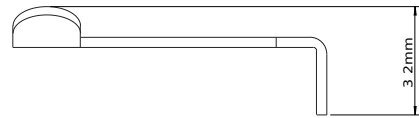

## CB 100 - Paper holder

SKU: 40040107

<b>Colour:</b>	Matte white
<b>Size H/L/D:</b>	2.5cm / 17cm / 9.7cm
<b>Weight:</b>	0.2kg net