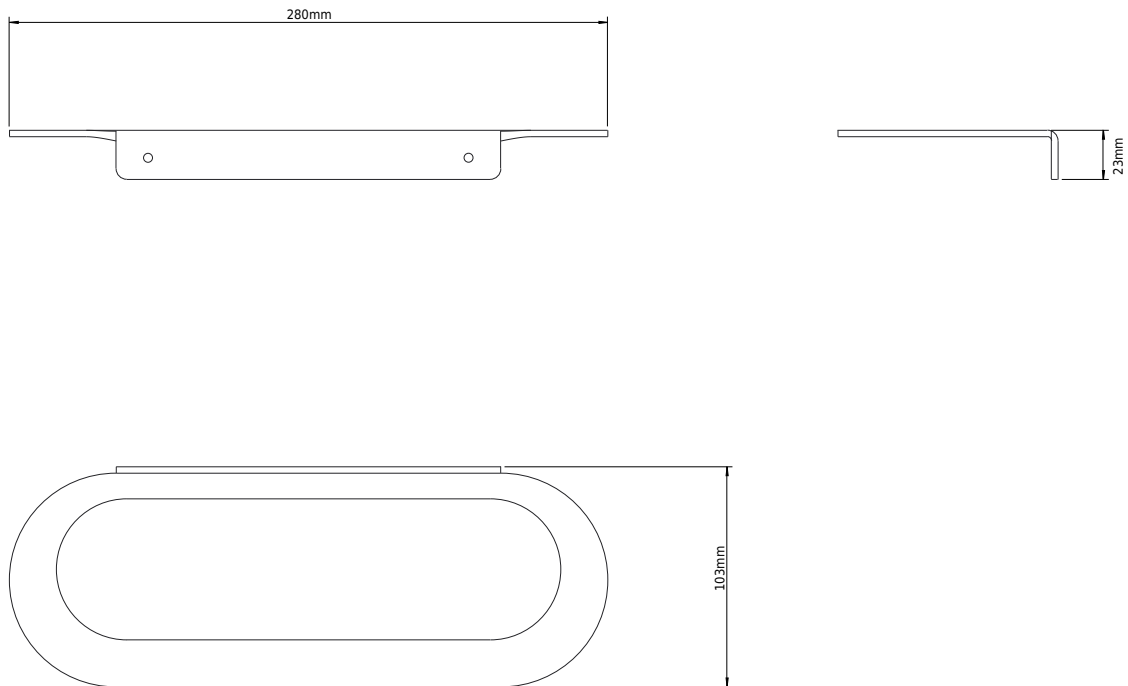

## CB 100 - Towel holder 28

SKU: 40040108

<b>Colour:</b>	Matte white
<b>Size H/L/D:</b>	2.3cm / 28cm / 10.3cm
<b>Weight:</b>	0.4kg net