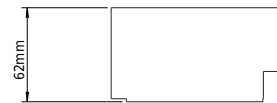

Copenhagen Bath

Roskildevej 394
DK-2610 Rødovre
VAT no.: DK32648622
Phone: 02476468850
contact@copenhagenbath.co.uk
www.copenhagenbath.co.uk

CB 100 - Shelf

SKU: 40040111

Colour:	Chrome
Size H/L/D:	6.2cm / 40cm / 11cm
Weight:	1.1kg net