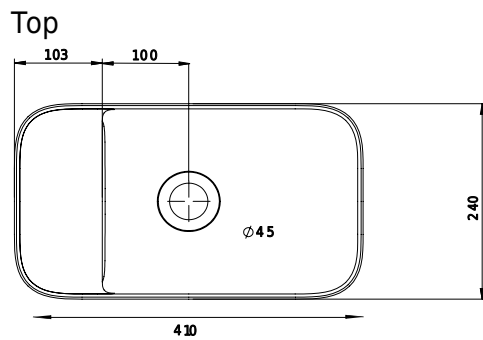

# Yuno LR 41 basin

SKU: 40010225

**Colour:** Matte white  
**Size H/L/D:** 13.5cm / 41cm / 24cm  
**Weight:** 6.5kg net

**Yuno LR 41 basin details:**