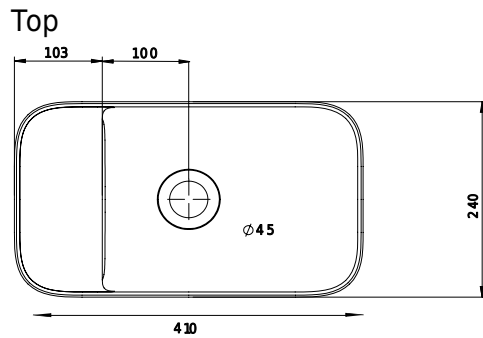

Copenhagen Bath
Roskildevej 394
DK-2610 Rødovre
VAT no.: DK32648622
Phone: 02476468850
contact@copenhagenbath.co.uk
www.copenhagenbath.co.uk

Yuno LR 41 basin

SKU: 40010225

Colour: Matte white
Size H/L/D: 13.5cm / 41cm / 24cm
Weight: 6.5kg net

Yuno LR 41 basin details: