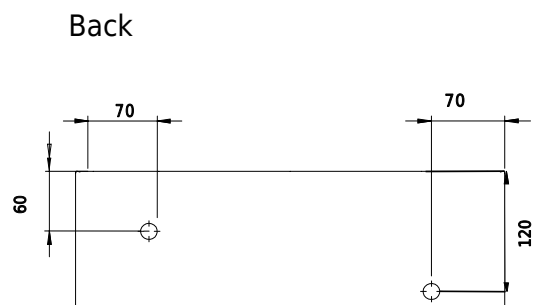

Copenhagen Bath
Roskildevej 394
DK-2610 Rødovre
VAT no.: DK32648622
Phone: 02476468850
contact@copenhagenbath.co.uk
www.copenhagenbath.co.uk

Yuno LR 41 basin

SKU: 40010225

Colour: Matte white
Size H/L/D: 13.5cm / 41cm / 24cm
Weight: 6.5kg net

Yuno LR 41 basin details: