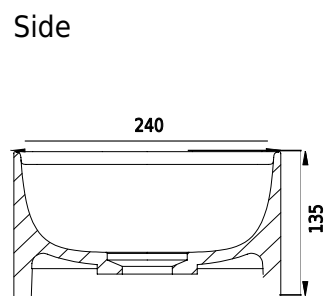

# Yuno LR 41 basin

SKU: 40010225

**Colour:** Matte white  
**Size H/L/D:** 13.5cm / 41cm / 24cm  
**Weight:** 6.5kg net

**Yuno LR 41 basin details:**