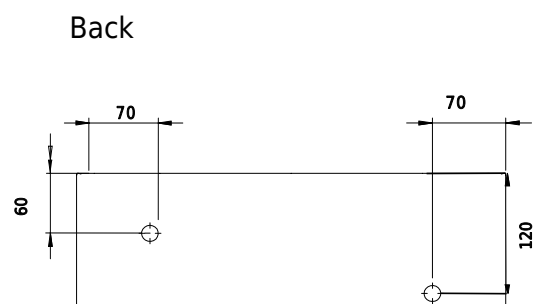

# Yuno LR 41 basin

SKU: 40010225

**Colour:** Matte white  
**Size H/L/D:** 13.5cm / 41cm / 24cm  
**Weight:** 6.5kg net

**Yuno LR 41 basin details:**