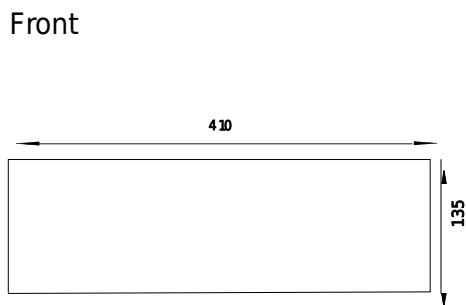

Copenhagen Bath
Roskildevej 394
DK-2610 Rødovre
VAT no.: DK32648622
Phone: 02476468850
contact@copenhagenbath.co.uk
www.copenhagenbath.co.uk

Yuno LR 41 basin

SKU: 40010225

Colour: Matte white
Size H/L/D: 13.5cm / 41cm / 24cm
Weight: 6.5kg net

Yuno LR 41 basin details: