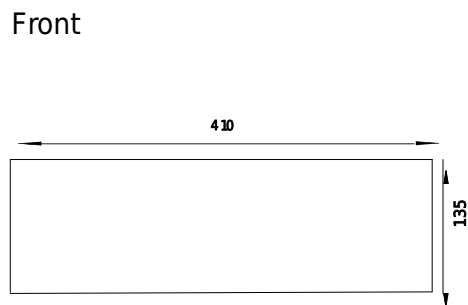

Copenhagen Bath
Roskildevej 394
DK-2610 Rødovre
VAT no.: DK32648622
Phone: 02476468850
contact@copenhagenbath.co.uk
www.copenhagenbath.co.uk

Yuno LR 41 basin

SKU: 40010225

Colour: Matte white
Size H/L/D: 13.5cm / 41cm / 24cm
Weight: 6.5kg net

Yuno LR 41 basin details: