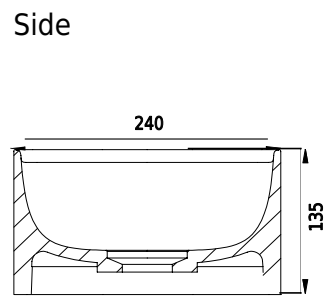

Copenhagen Bath
Roskildevej 394
DK-2610 Rødovre
VAT no.: DK32648622
Phone: 02476468850
contact@copenhagenbath.co.uk
www.copenhagenbath.co.uk

Yuno LR 41 basin

SKU: 40010225

Colour: Matte white
Size H/L/D: 13.5cm / 41cm / 24cm
Weight: 6.5kg net

Yuno LR 41 basin details: