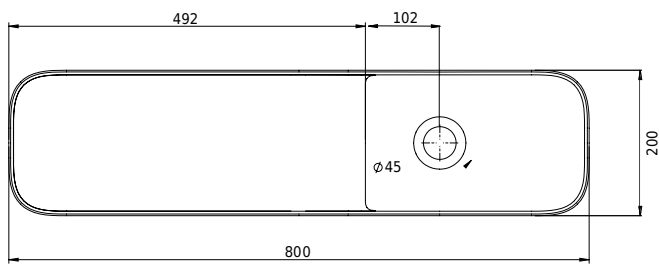

# Yuno LR 80 basin

SKU: 40010227

T

Side

Front

Back

**Colour:** Matte white  
**Size H/L/D:** 13.5cm / 80cm / 20cm  
**Weight:** 10kg net

**Yuno LR 80 basin details:**