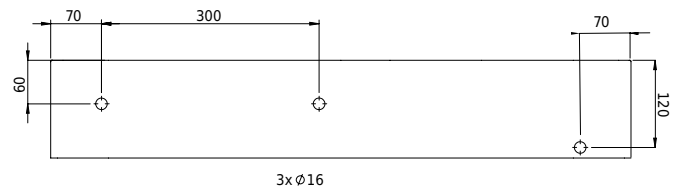

# Yuno LR 80 basin

SKU: 40010227

T

Side

Front

Back

**Colour:** Matte white  
**Size H/L/D:** 13.5cm / 80cm / 20cm  
**Weight:** 10kg net

**Yuno LR 80 basin details:**