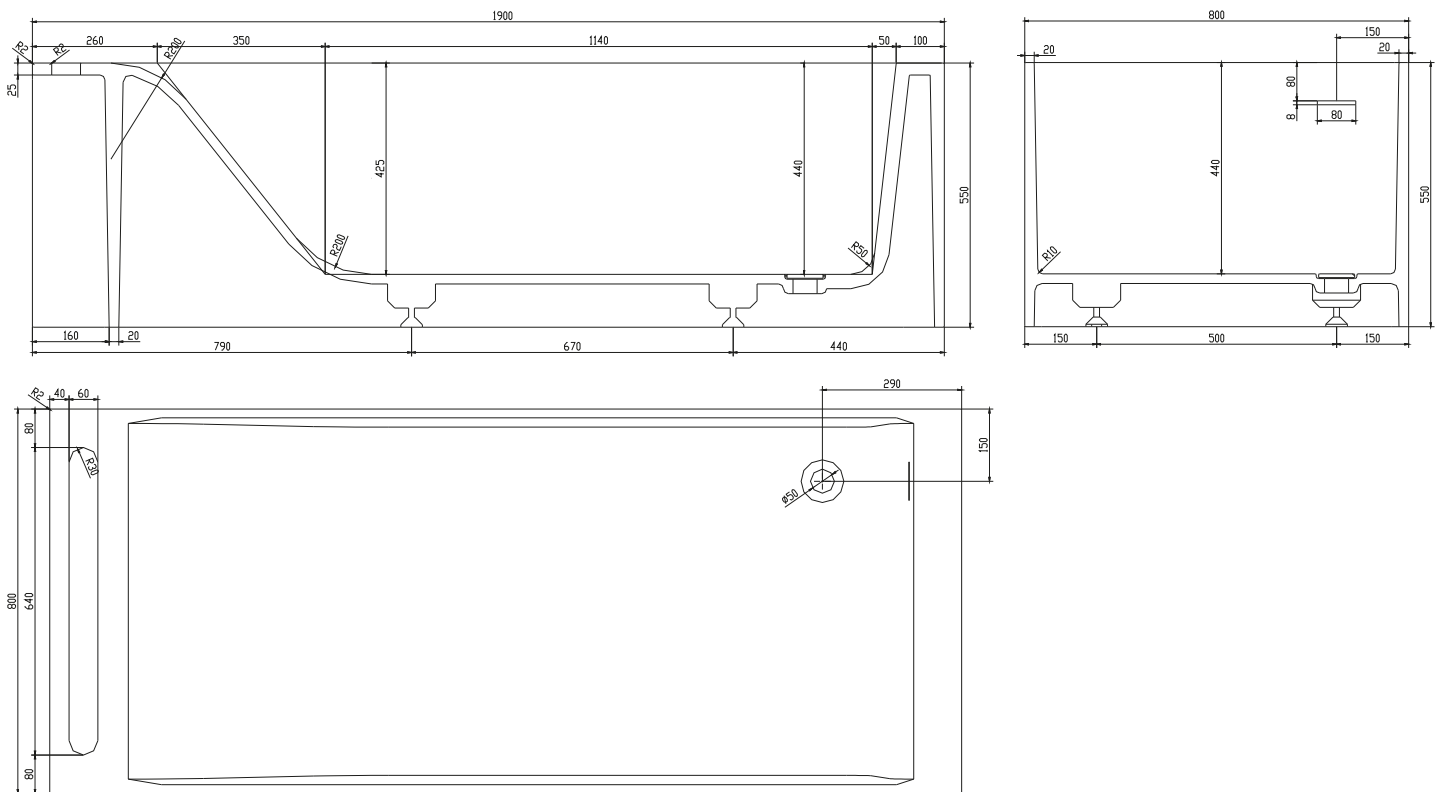

# Christianssand bathtub

SKU: 40030015

<b>Colour:</b>	Matte white
<b>Litre:</b>	310 overflow
<b>Size H/L/D:</b>	55cm / 190cm / 80cm
<b>Weight:</b>	180kg netto

**Christianssand bathtub details:**