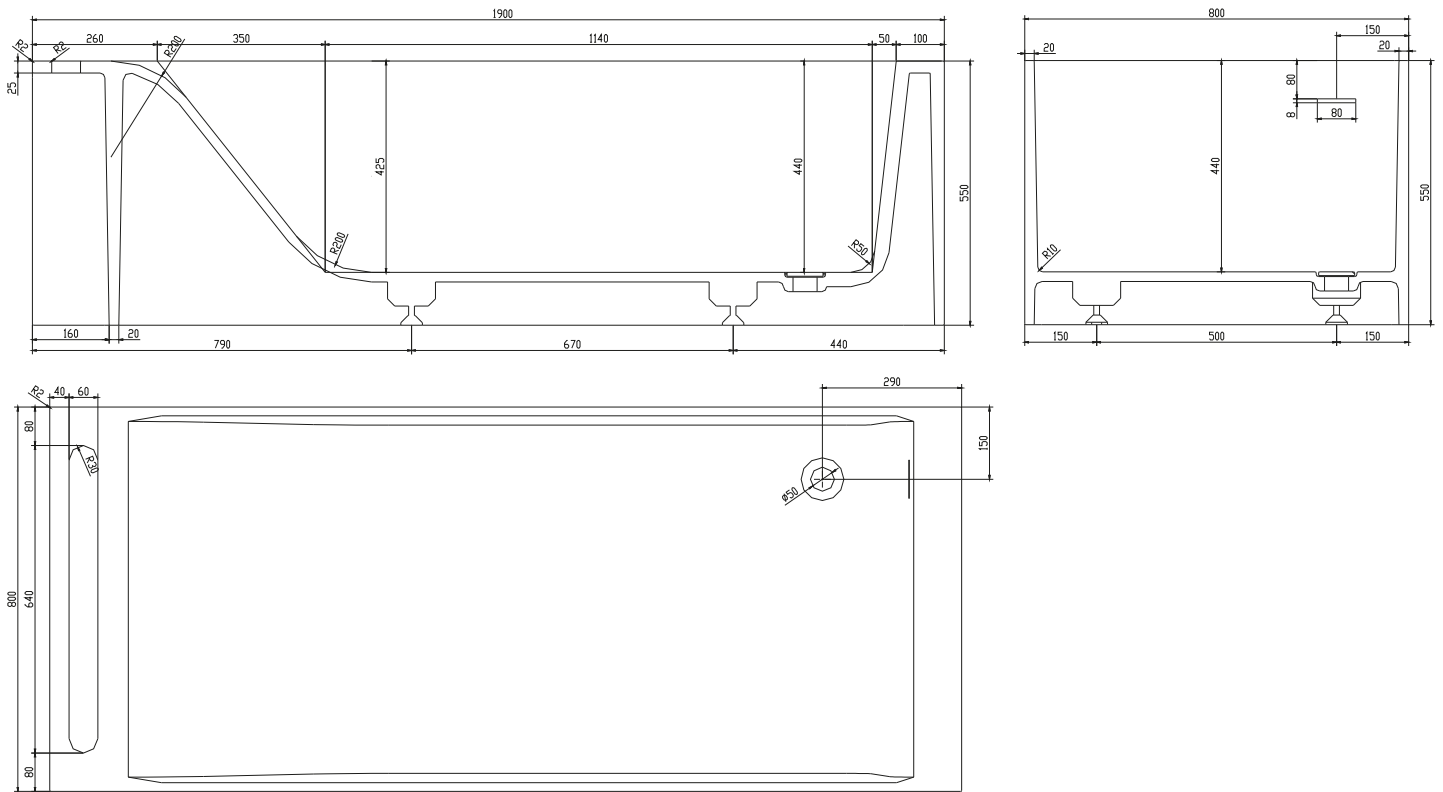

Copenhagen Bath
Roskildevej 394
DK-2610 Rødovre
VAT no.: DK32648622
Phone: 02476468850
contact@copenhagenbath.co.uk
www.copenhagenbath.co.uk

Christianssand bathtub

SKU: 40030015

| | |
|--------------------|---------------------|
| Colour: | Matte white |
| Litre: | 310 overflow |
| Size H/L/D: | 55cm / 190cm / 80cm |
| Weight: | 180kg net |

Christianssand bathtub details: