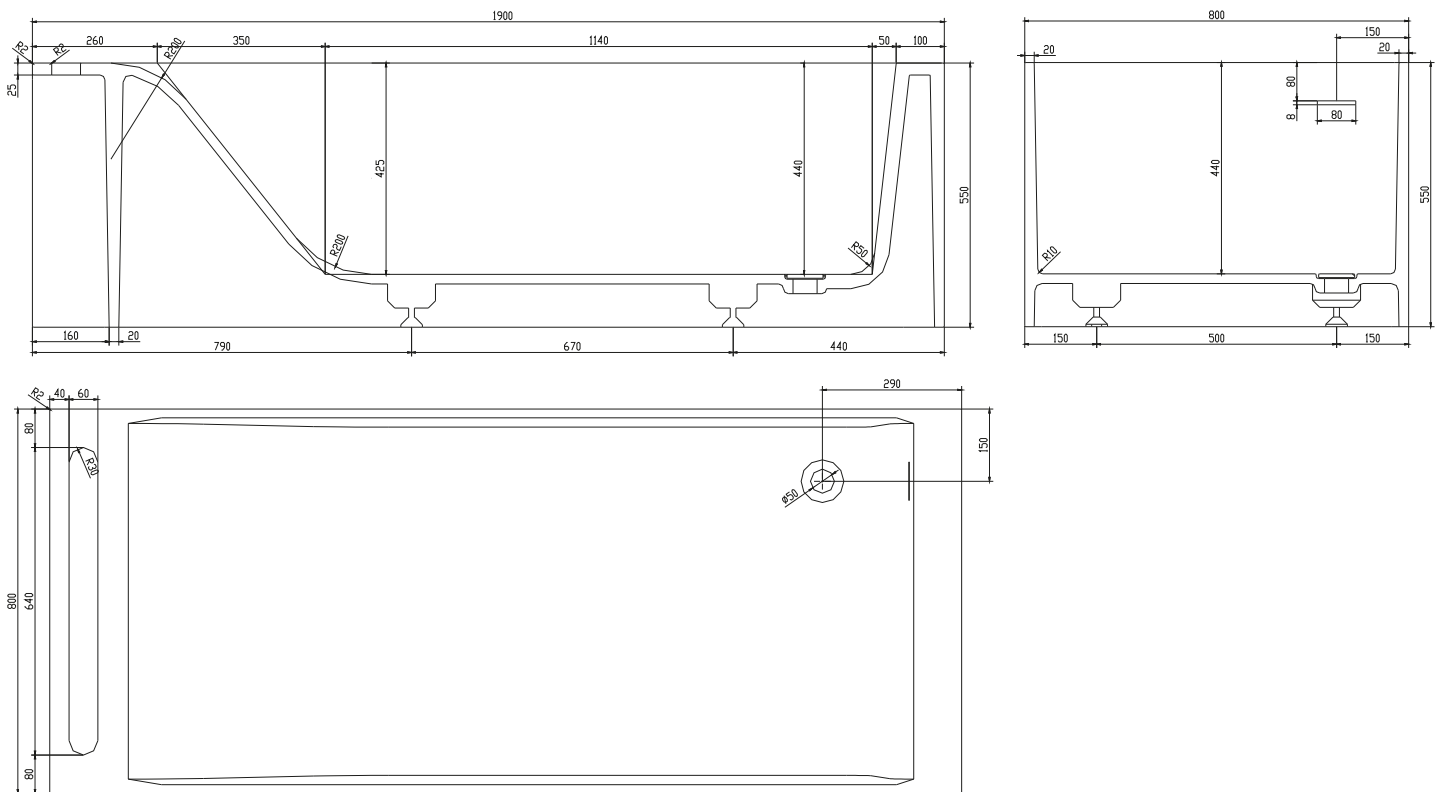

# Christianssand bathtub

SKU: 40030015

<b>Colour:</b>	Matte white
<b>Litre:</b>	310 overflow
<b>Size H/L/D:</b>	55cm / 190cm / 80cm
<b>Weight:</b>	180kg netto

### Christianssand bathtub details: