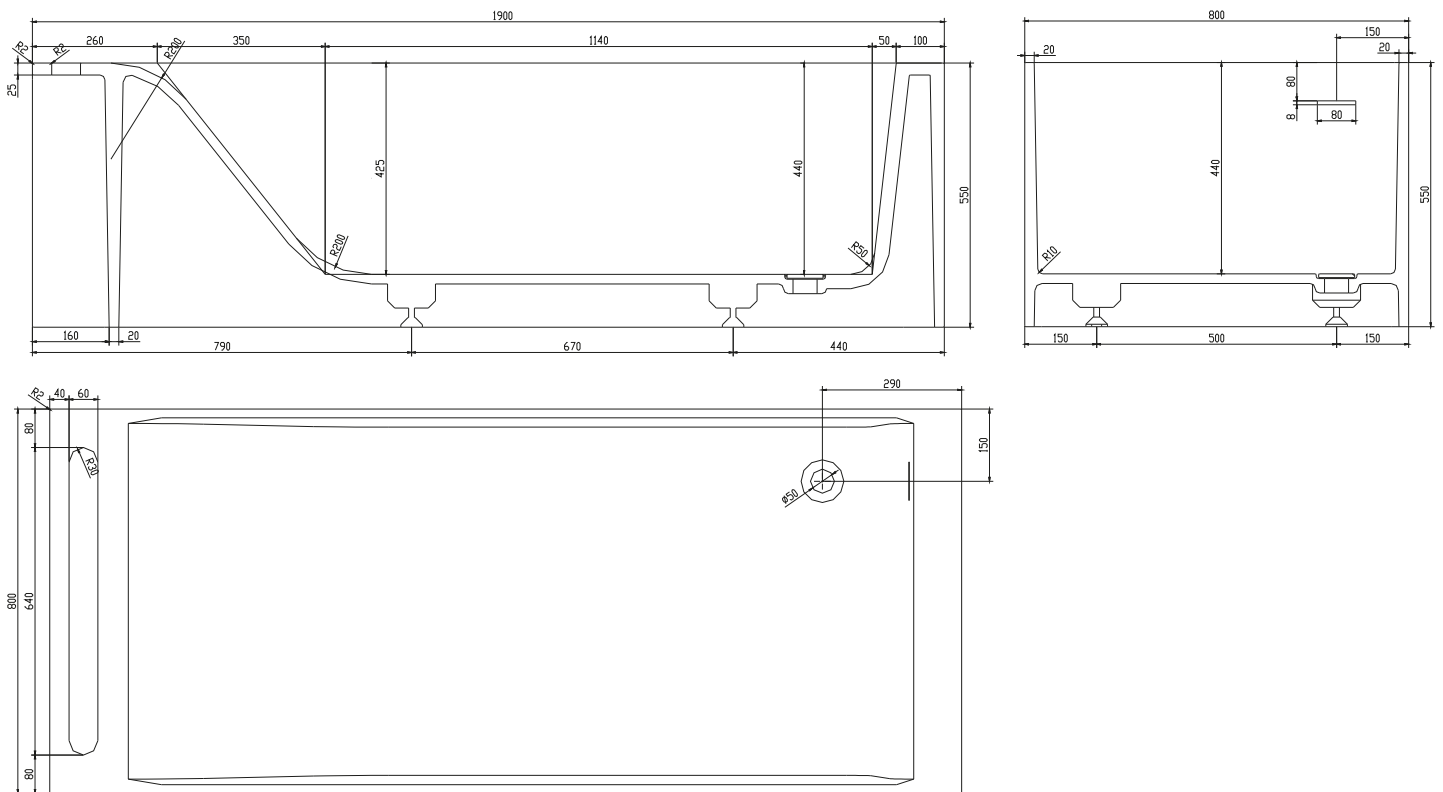

Christianssand badkar

SKU: 40030015

Färg:	Matt vit
Liter:	310 bräddavlopp
Storlek:	55cm / 190cm / 80cm
Vikt:	180kg netto

Christianssand badkar Detaljer:

Badkaret är designat av den danska industridesignern Mikal Harrsen, som har arbetat med en behagligt rundad ergonomisk badkarbas. Med integrerad handduksstång och asymmetriskt flöde och avlopp. Tillverkad i ett stycke i Acovi-komposit, som är icke-porös och därför smutsavvisande.