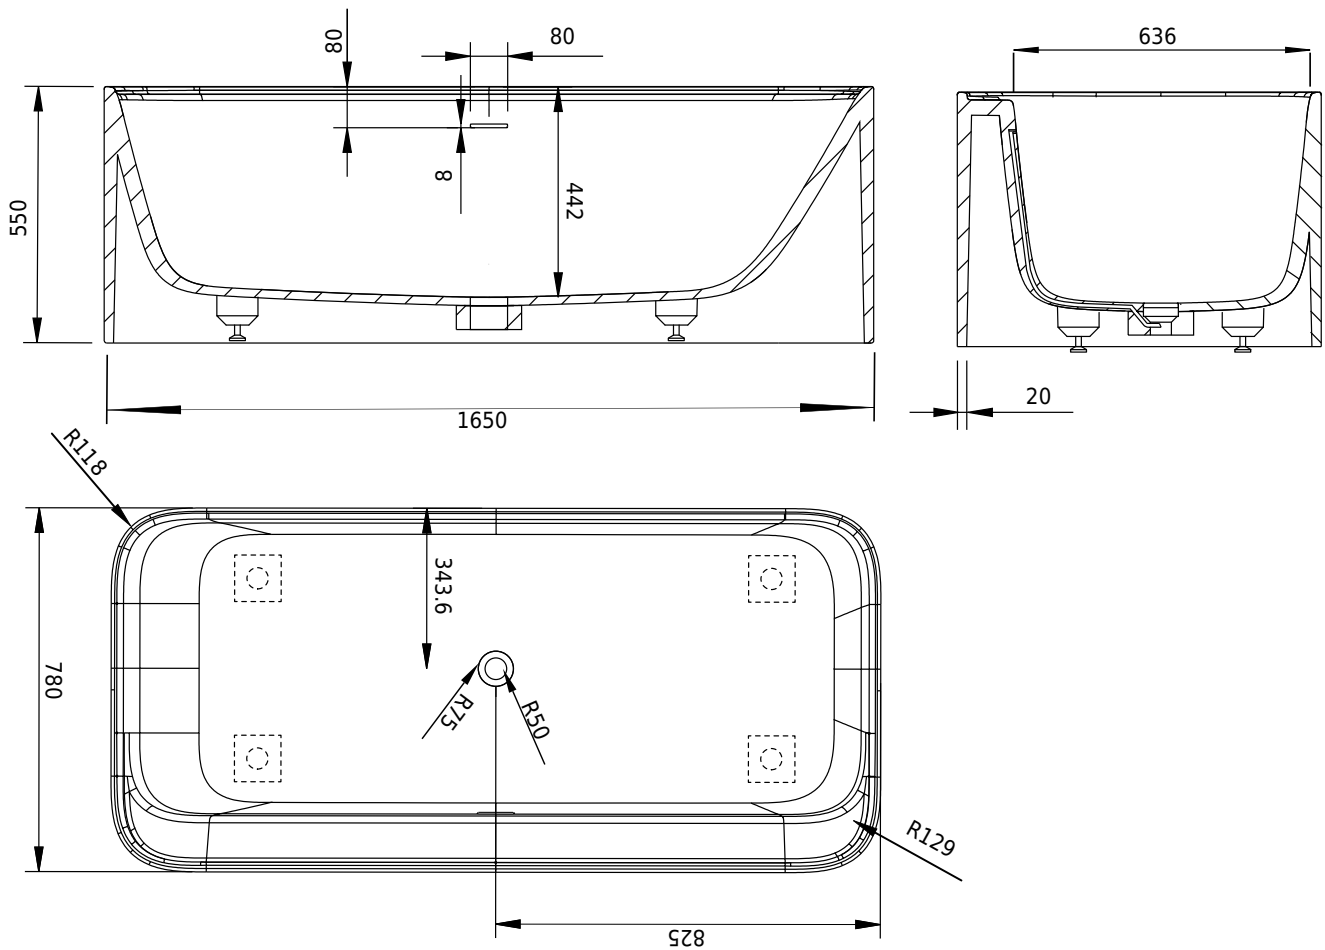

Copenhagen Bath

Roskildevej 394
DK-2610 Rødovre
VAT no.: DK32648622
Phone: 02476468850
contact@copenhagenbath.co.uk
www.copenhagenbath.co.uk

Yuno bathtub

SKU: 40030047

Colour:	Matte white
Litre:	350 overflow
Size H/L/D:	55cm / 165cm / 78cm
Weight:	223kg netto

Yuno bathtub details: