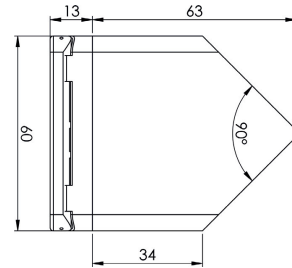

## Power socket for cabinets

SKU: 40040157

FRONT

SIDE (NO LID)

SIDE (LID)

FRONT

LID

SIDE (LID)

**Colour:**

**Size H/L/D:**

**Weight:**

6cm / 6cm / 5cm

0.1kg net

**Power socket for cabinets details:**