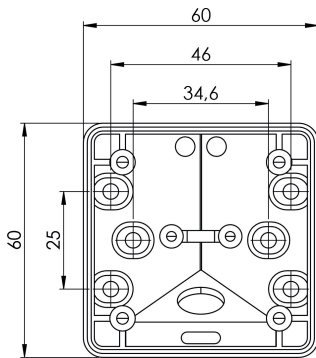

## Power socket for cabinets

SKU: 40040157

FRONT

SIDE (NO LID)

SIDE (LID)

FRONT

LID

SIDE (LID)

**Colour:**

**Size H/L/D:**

**Weight:**

6cm / 6cm / 5cm

0.1kg net

**Power socket for cabinets details:**