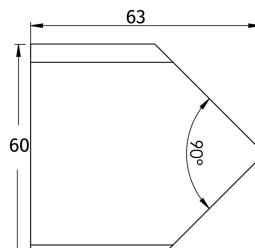

## Power socket for cabinets

SKU: 40040157

FRONT

SIDE (NO LID)

SIDE (LID)

FRONT

LID

SIDE (LID)

**Colour:**

**Size H/L/D:**

**Weight:**

6cm / 6cm / 5cm

0.1kg net

**Power socket for cabinets details:**