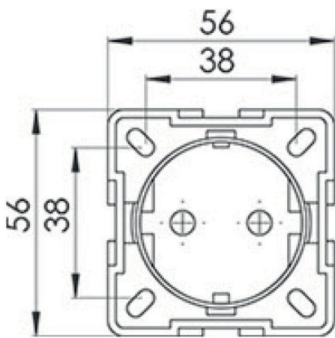

## Power socket for cabinets

SKU: 40040157

FRONT

SIDE (NO LID)

SIDE (LID)

FRONT

LID

SIDE (LID)

**Colour:**

**Size H/L/D:**

**Weight:**

6cm / 6cm / 5cm

0.1kg net

**Power socket for cabinets details:**