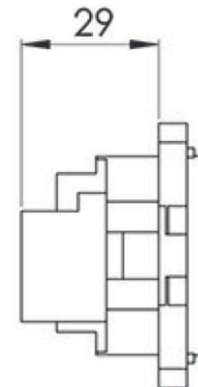

## Power socket for cabinets

SKU: 40040157

FRONT

SIDE (NO LID)

SIDE (LID)

FRONT

LID

SIDE (LID)

**Colour:**

**Size H/L/D:**

**Weight:**

6cm / 6cm / 5cm

0.1kg net

**Power socket for cabinets details:**