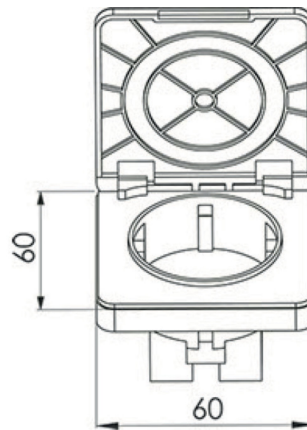

## Power socket for cabinets

SKU: 40040157

FRONT

SIDE (NO LID)

SIDE (LID)

FRONT

LID

SIDE (LID)

**Colour:**

**Size H/L/D:**

**Weight:**

6cm / 6cm / 5cm

0.1kg net

**Power socket for cabinets details:**