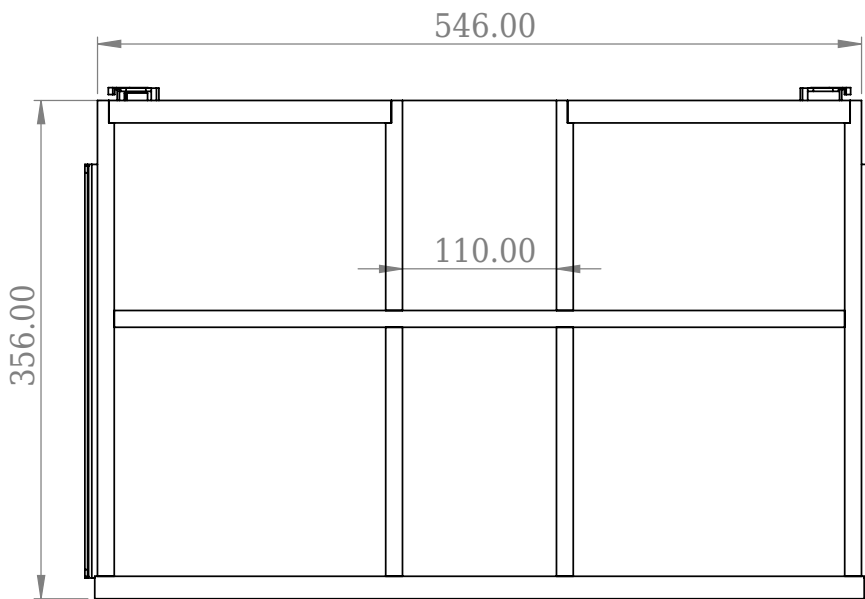

Copenhagen Bath
Roskildevej 394
DK-2610 Rødovre
VAT no.: DK32648622
Phone: 02476468850
contact@copenhagenbath.co.uk
www.copenhagenbath.co.uk

Bergen 120 inner drawer

SKU: 40040161

Colour:

Size H/L/D:

Weight:

9cm / 54.6cm / 35.6cm

4.9kg net

Bergen 120 inner drawer details: