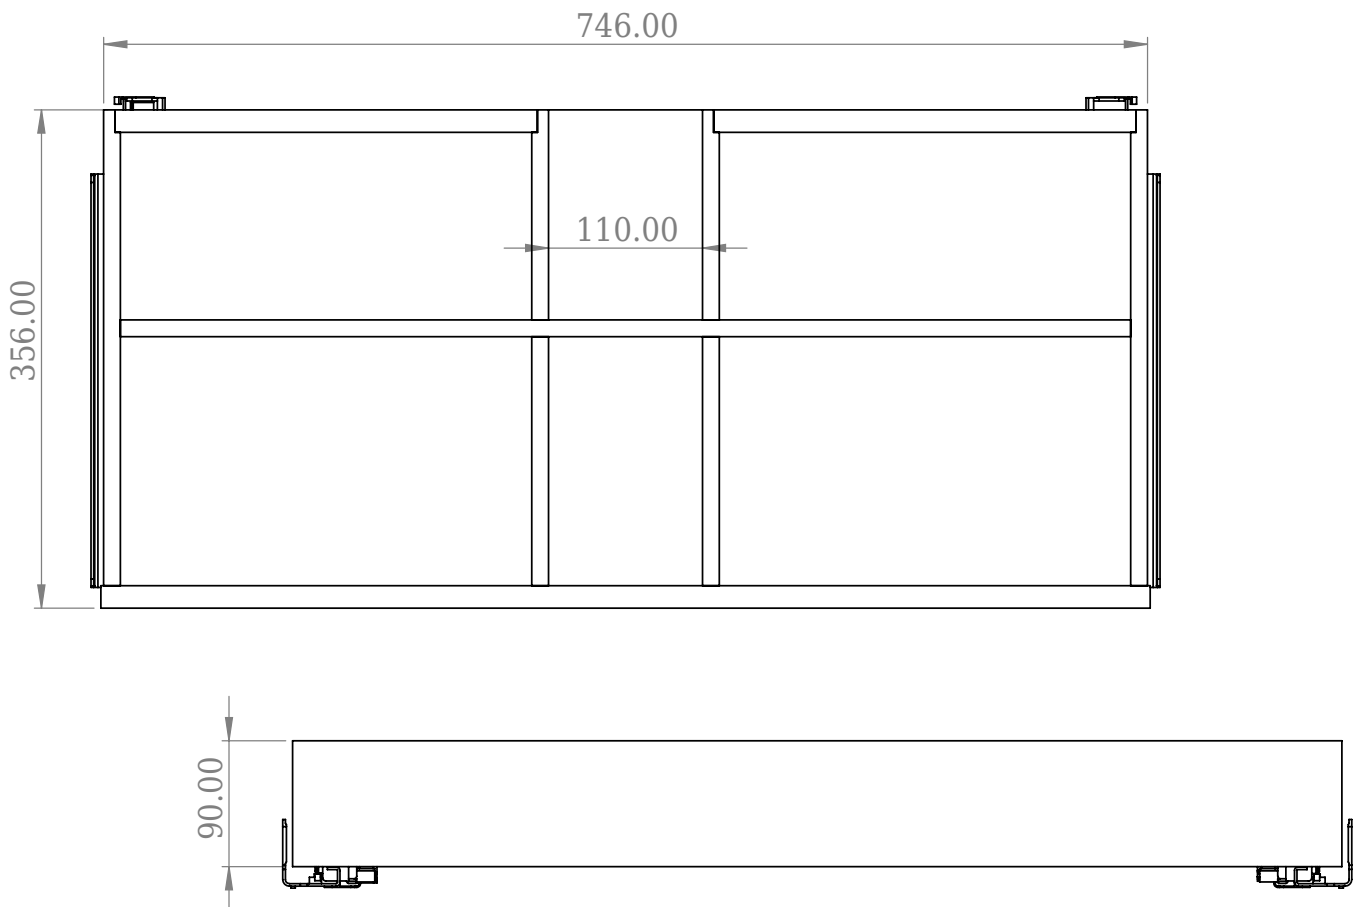

Copenhagen Bath
Roskildevej 394
DK-2610 Rødovre
VAT no.: DK32648622
Phone: 02476468850
contact@copenhagenbath.co.uk
www.copenhagenbath.co.uk

Bergen 160 inner drawer

SKU: 40040162

Colour:

Size H/L/D:

Weight:

9cm / 74.6cm / 35.6cm

5.9kg net

Bergen 160 inner drawer details: