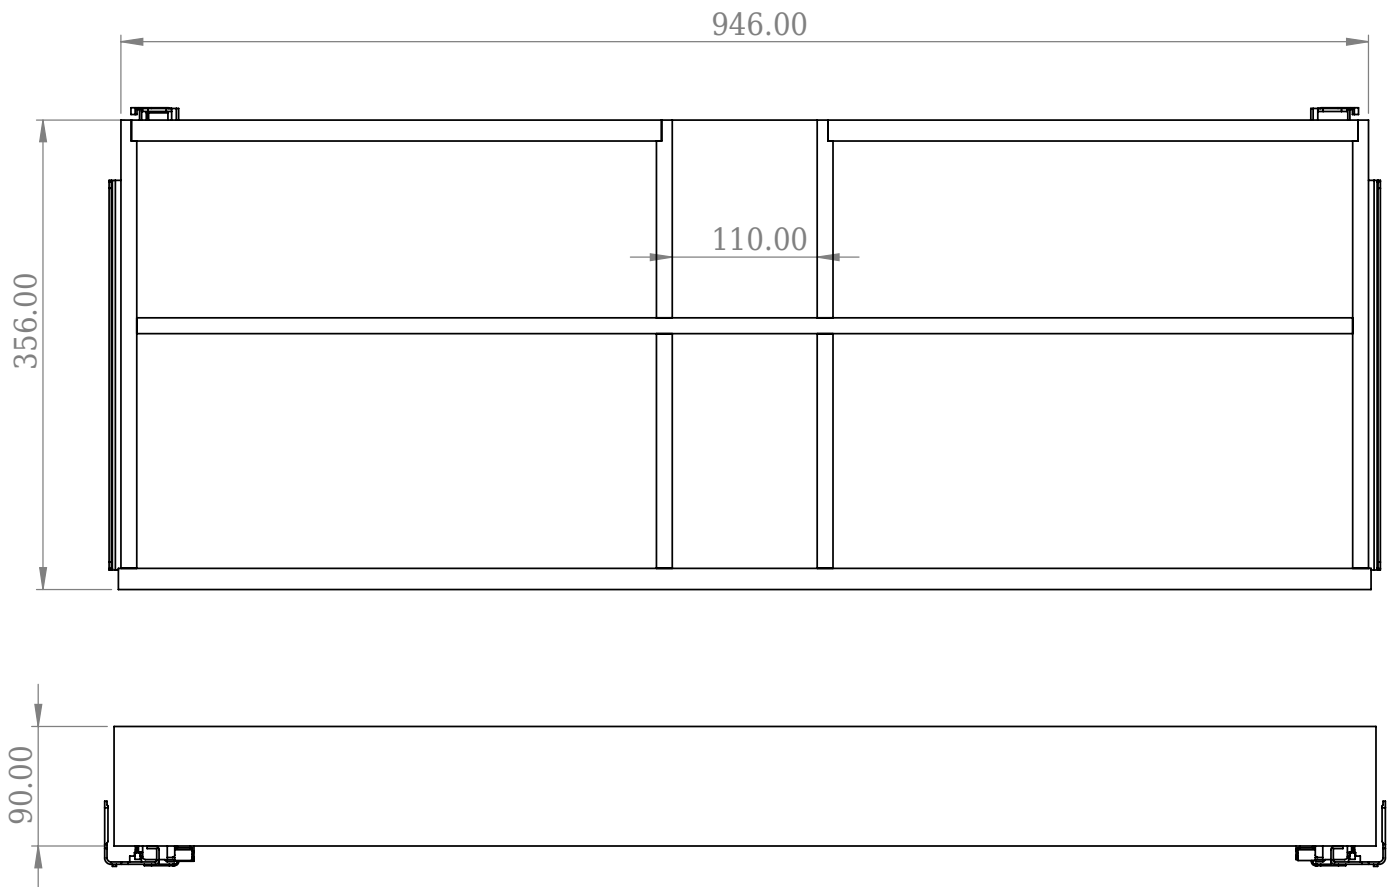

Copenhagen Bath
Roskildevej 394
DK-2610 Rødovre
VAT no.: DK32648622
Phone: 02476468850
contact@copenhagenbath.co.uk
www.copenhagenbath.co.uk

Bergen 200 inner drawer

SKU: 40040163

Colour:

Size H/L/D:

9cm / 94cm / 35.6cm

Weight:

6.8kg net

Bergen 200 inner drawer details: