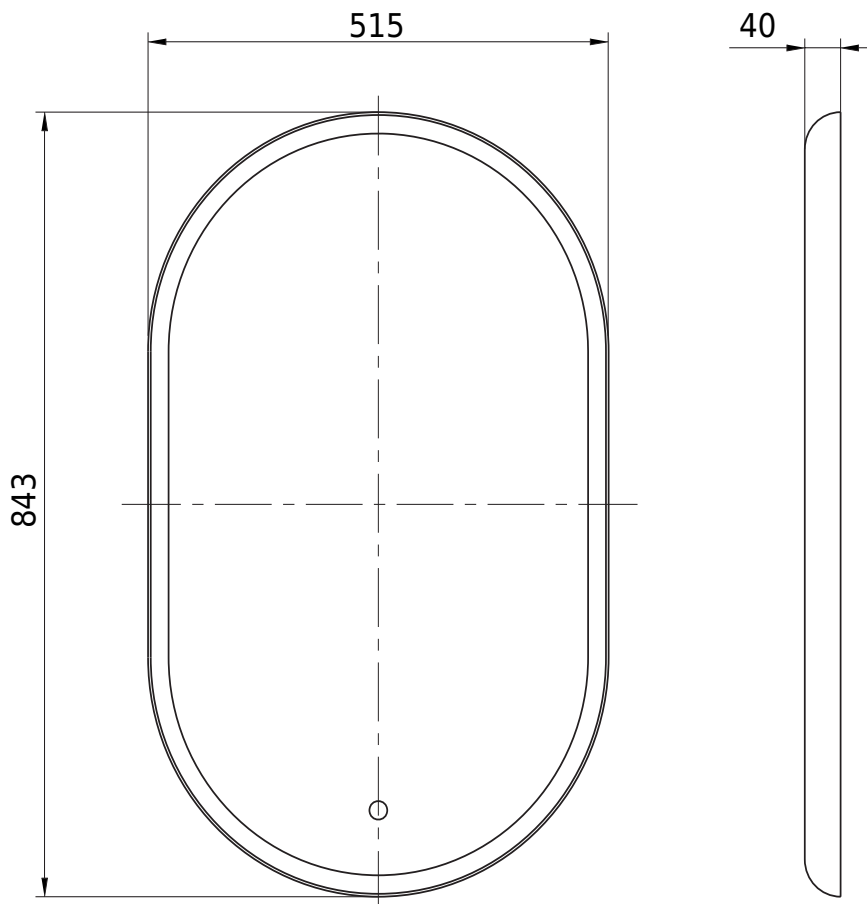

Copenhagen Bath
Roskildevej 394
DK-2610 Rødovre
VAT no.: DK32648622
Phone: 02476468850
contact@copenhagenbath.co.uk
www.copenhagenbath.co.uk

Samsø oval mirror

SKU: 30020270

Colour:	Matte white/glass
Lumen:	2000
Kelvin:	3000-5000
Size H/L/D:	84.3cm / 51.5cm / 4cm
Weight:	7kg net

Samsø oval mirror details: