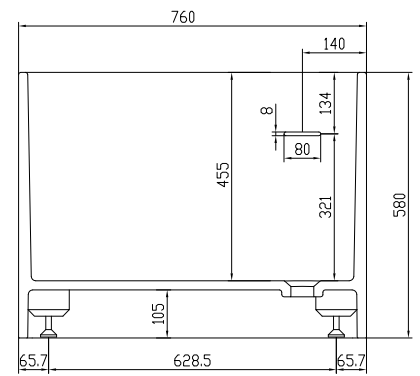

# Lövestad 180 Badewanne

SKU: 40030010

<b>Farbe:</b>	Matt weiß
<b>Liter:</b>	350 Überlauf
<b>Größe:</b>	58cm / 180cm / 76cm
<b>Gewicht:</b>	170kg netto

**Lövestad 180 Badewanne Details:**

Freistehende Badewanne mit Boden, als Chaiselongue für maximalen Sitzkomfort konzipiert - Rücken und Beine schweben in dieser Badewanne mit eleganten dünnen Seiten, mattes Material aus massivem Acovi®, das sich im Gegensatz zu anderen Bade-Materialien nicht weich anfühlt für die Haut. Das Material Acovi® ist leicht zu reinigen, da die Oberfläche porenfrei ist und Schmutz daher schwer hängen bleibt.

Bitte beachten Sie, dass es zu einer Toleranz von  $\pm 5$  mm kommen kann, da alle Produkte von Hand bearbeitet werden.