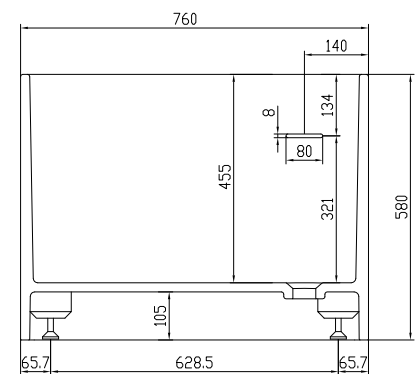

Lövestad 180 Badewanne

SKU: 40030010

Farbe:	Matt weiß
Liter:	350 Überlauf
Größe:	58cm / 180cm / 76cm
Gewicht:	170kg netto

Lövestad 180 Badewanne Details:

Freistehende Badewanne mit Boden, als Chaiselongue für maximalen Sitzkomfort konzipiert - Rücken und Beine schweben in dieser Badewanne mit eleganten dünnen Seiten, mattes Material aus massivem Acovi®, das sich im Gegensatz zu anderen Bade-Materialien nicht weich anfühlt für die Haut. Das Material Acovi® ist leicht zu reinigen, da die Oberfläche porenfrei ist und Schmutz daher schwer hängen bleibt.

Bitte beachten Sie, dass es zu einer Toleranz von ± 5 mm kommen kann, da alle Produkte von Hand bearbeitet werden.