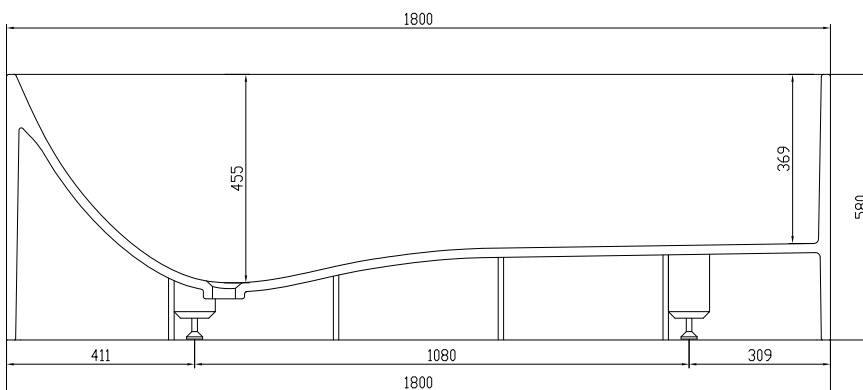

Lövestad 180 Badewanne

SKU: 40030010

Farbe:	Matt weiß
Liter:	350 Überlauf
Größe:	58cm / 180cm / 76cm
Gewicht:	170kg netto

Lövestad 180 Badewanne Details:

Freistehende Badewanne mit Boden, als Chaiselongue für maximalen Sitzkomfort konzipiert - Rücken und Beine schweben in dieser Badewanne mit eleganten dünnen Seiten, mattes Material aus massivem Acovi®, das sich im Gegensatz zu anderen Bade-Materialien nicht weich anfühlt für die Haut. Das Material Acovi® ist leicht zu reinigen, da die Oberfläche porenfrei ist und Schmutz daher schwer hängen bleibt.

Bitte beachten Sie, dass es zu einer Toleranz von ± 5 mm kommen kann, da alle Produkte von Hand bearbeitet werden.