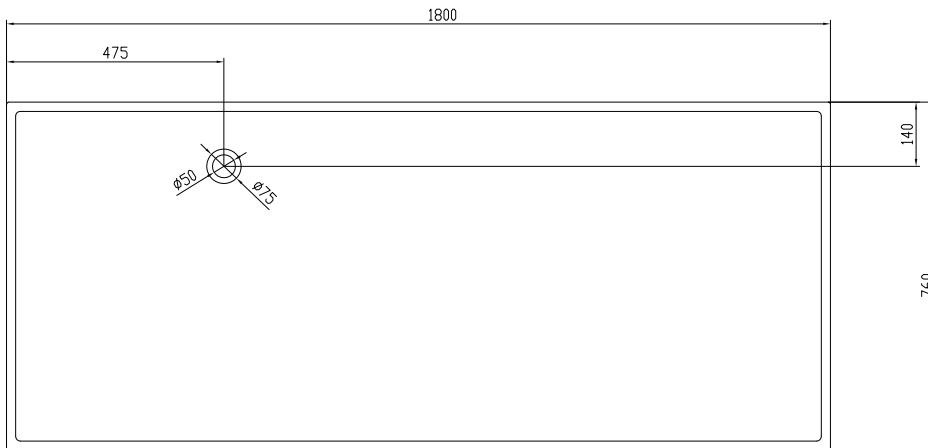

Lövestad 180 Badewanne

SKU: 40030010

Farbe:	Matt weiß
Liter:	350 Überlauf
Größe:	58cm / 180cm / 76cm
Gewicht:	170kg netto

Lövestad 180 Badewanne Details:

Freistehende Badewanne mit Boden, als Chaiselongue für maximalen Sitzkomfort konzipiert - Rücken und Beine schweben in dieser Badewanne mit eleganten dünnen Seiten, mattes Material aus massivem Acovi®, das sich im Gegensatz zu anderen Bade-Materialien nicht weich anfühlt für die Haut. Das Material Acovi® ist leicht zu reinigen, da die Oberfläche porenfrei ist und Schmutz daher schwer hängen bleibt.

Bitte beachten Sie, dass es zu einer Toleranz von ± 5 mm kommen kann, da alle Produkte von Hand bearbeitet werden.