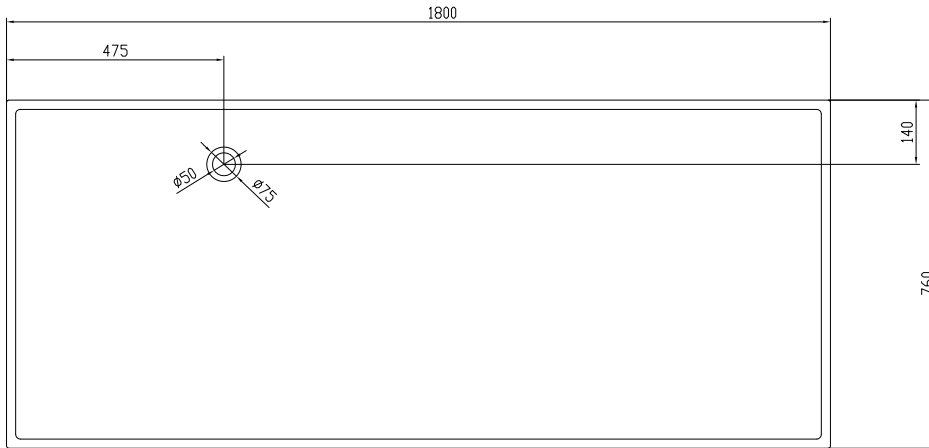

# Lövestad 180 Badewanne

SKU: 40030010

<b>Farbe:</b>	Matt weiß
<b>Liter:</b>	350 Überlauf
<b>Größe:</b>	58cm / 180cm / 76cm
<b>Gewicht:</b>	170kg netto

**Lövestad 180 Badewanne Details:**

Freistehende Badewanne mit Boden, als Chaiselongue für maximalen Sitzkomfort konzipiert - Rücken und Beine schweben in dieser Badewanne mit eleganten dünnen Seiten, mattes Material aus massivem Acovi®, das sich im Gegensatz zu anderen Bade-Materialien nicht weich anfühlt für die Haut. Das Material Acovi® ist leicht zu reinigen, da die Oberfläche porenfrei ist und Schmutz daher schwer hängen bleibt.

Bitte beachten Sie, dass es zu einer Toleranz von  $\pm 5$  mm kommen kann, da alle Produkte von Hand bearbeitet werden.