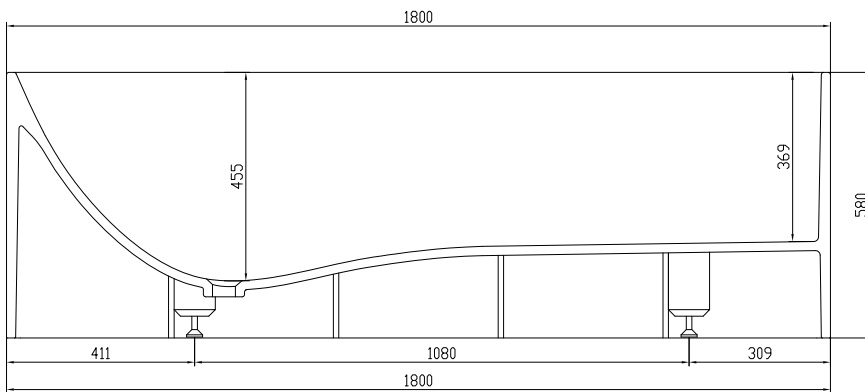

# Lövestad 180 Badewanne

SKU: 40030010

<b>Farbe:</b>	Matt weiß
<b>Liter:</b>	350 Überlauf
<b>Größe:</b>	58cm / 180cm / 76cm
<b>Gewicht:</b>	170kg netto

**Lövestad 180 Badewanne Details:**

Freistehende Badewanne mit Boden, als Chaiselongue für maximalen Sitzkomfort konzipiert - Rücken und Beine schweben in dieser Badewanne mit eleganten dünnen Seiten, mattes Material aus massivem Acovi®, das sich im Gegensatz zu anderen Bade-Materialien nicht weich anfühlt für die Haut. Das Material Acovi® ist leicht zu reinigen, da die Oberfläche porenfrei ist und Schmutz daher schwer hängen bleibt.

Bitte beachten Sie, dass es zu einer Toleranz von  $\pm 5$  mm kommen kann, da alle Produkte von Hand bearbeitet werden.