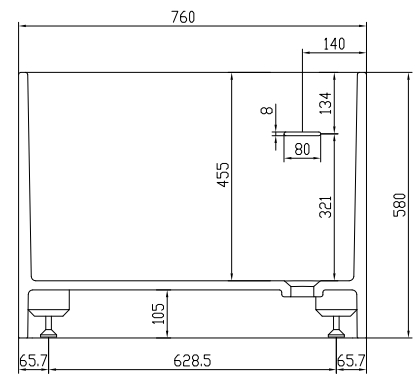

Lövestad 180 badkar

SKU: 40030010

Färg:	Matt vit
Liter:	350 bräddavlopp
Storlek:	58cm / 180cm / 76cm
Vikt:	170kg netto

Lövestad 180 badkar Detaljer:

Fristående badkar designat med botten, designat som en schäslong för maximal sittkomfort - rygg, skinkor och ben flyter i detta badkar, som har eleganta tunna sidor.