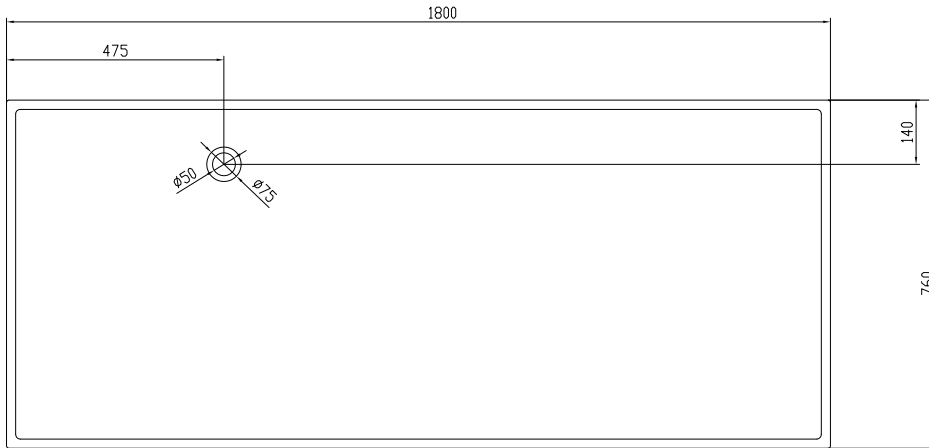

Lövestad 180 badkar

SKU: 40030010

Färg:	Matt vit
Liter:	350 bräddavlopp
Storlek:	58cm / 180cm / 76cm
Vikt:	170kg netto

Lövestad 180 badkar Detaljer:

Fristående badkar designat med botten, designat som en schäslong för maximal sittkomfort - rygg, skinkor och ben flyter i detta badkar, som har eleganta tunna sidor.