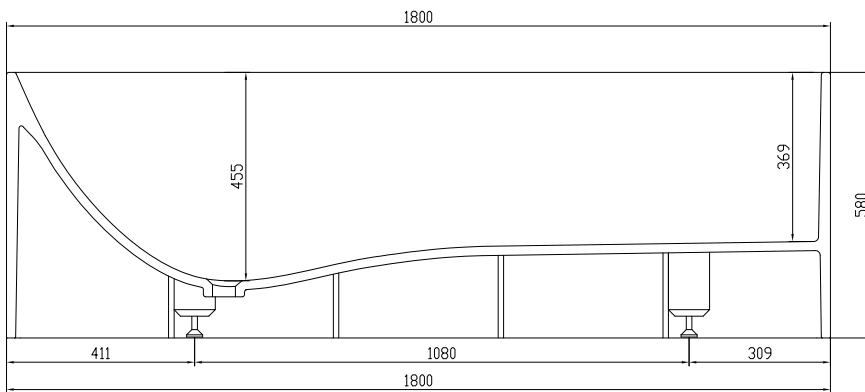

Lövestad 180 badkar

SKU: 40030010

Färg:	Matt vit
Liter:	350 bräddavlopp
Storlek:	58cm / 180cm / 76cm
Vikt:	170kg netto

Lövestad 180 badkar Detaljer:

Fristående badkar designat med botten, designat som en schäslong för maximal sittkomfort - rygg, skinkor och ben flyter i detta badkar, som har eleganta tunna sidor.