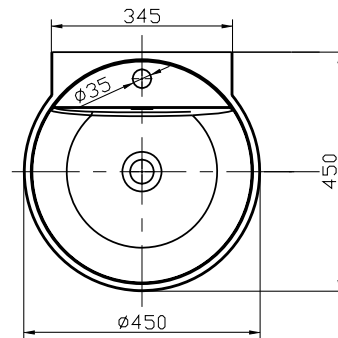

Helsinki W45 basin

SKU: 40010305

Colour:

Matte black/ white

Size H/L/D:

50cm / 45cm / 45cm

Weight:

19kg net

Helsinki W45 basin details: