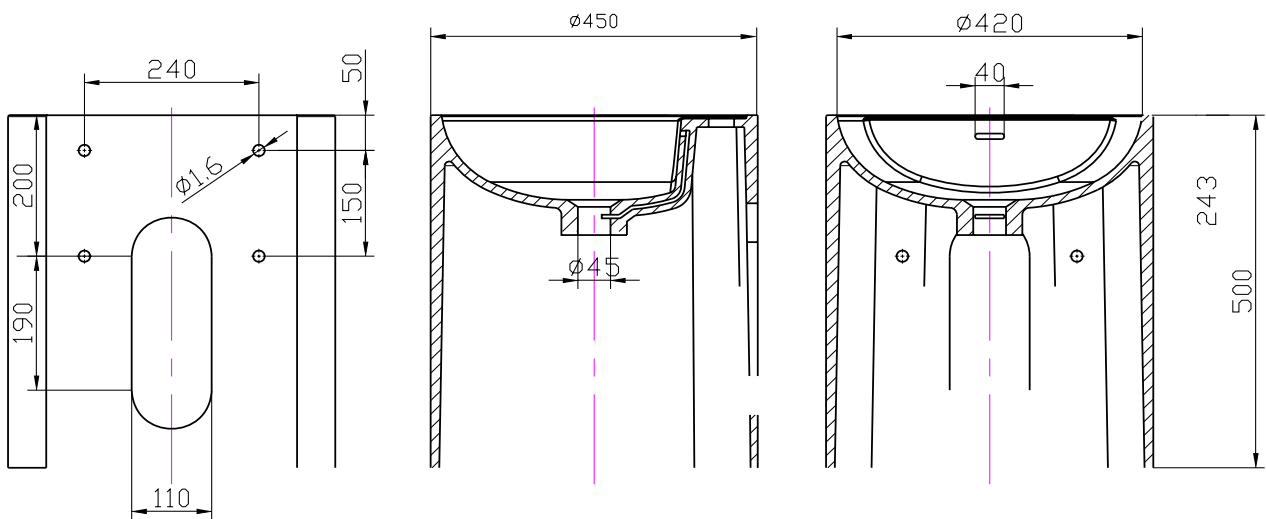

Helsinki W45 basin

SKU: 40010305

Colour:

Matte black/ white

Size H/L/D:

50cm / 45cm / 45cm

Weight:

19kg net

Helsinki W45 basin details: