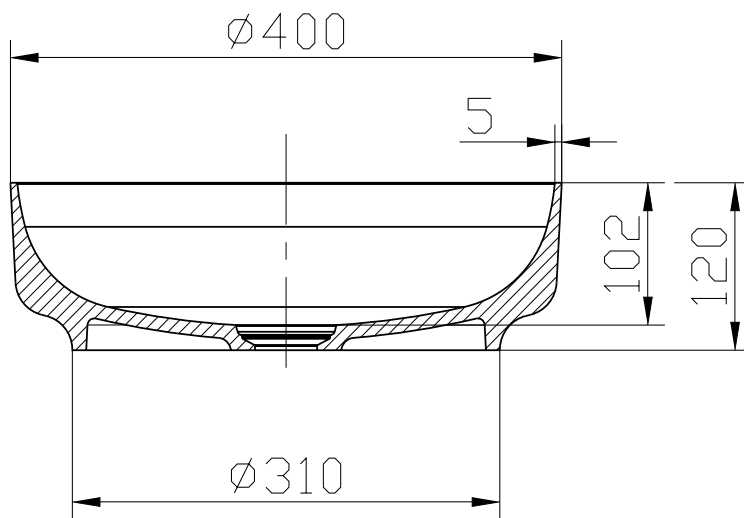

# Helsinki T40 basin

SKU: 40010306

**Colour:**

Matte black/white

**Size H/L/D:**

12cm / 40cm / 40cm

**Weight:**

7kg net

**Helsinki T40 basin details:**