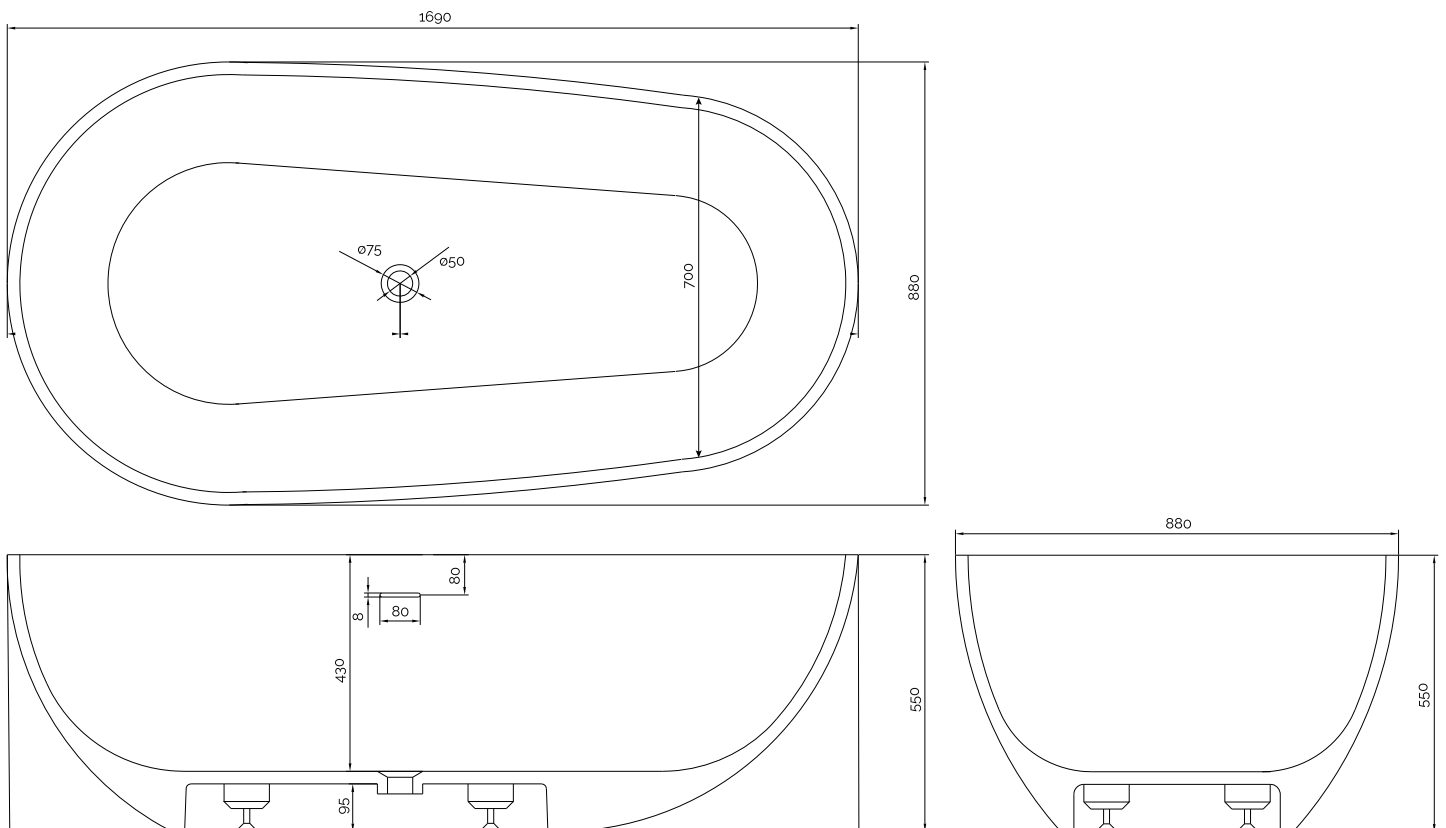

Copenhagen Bath

Roskildevej 394
DK-2610 Rødovre
VAT no.: DK32648622
Phone: 02476468850
contact@copenhagenbath.co.uk
www.copenhagenbath.co.uk

Helsinki bathtub

SKU: 40030058

Colour:	Matte black/matte white
Litre:	300 overflow
Size H/L/D:	55cm / 169cm / 88cm
Weight:	165kg netto

Helsinki bathtub details: