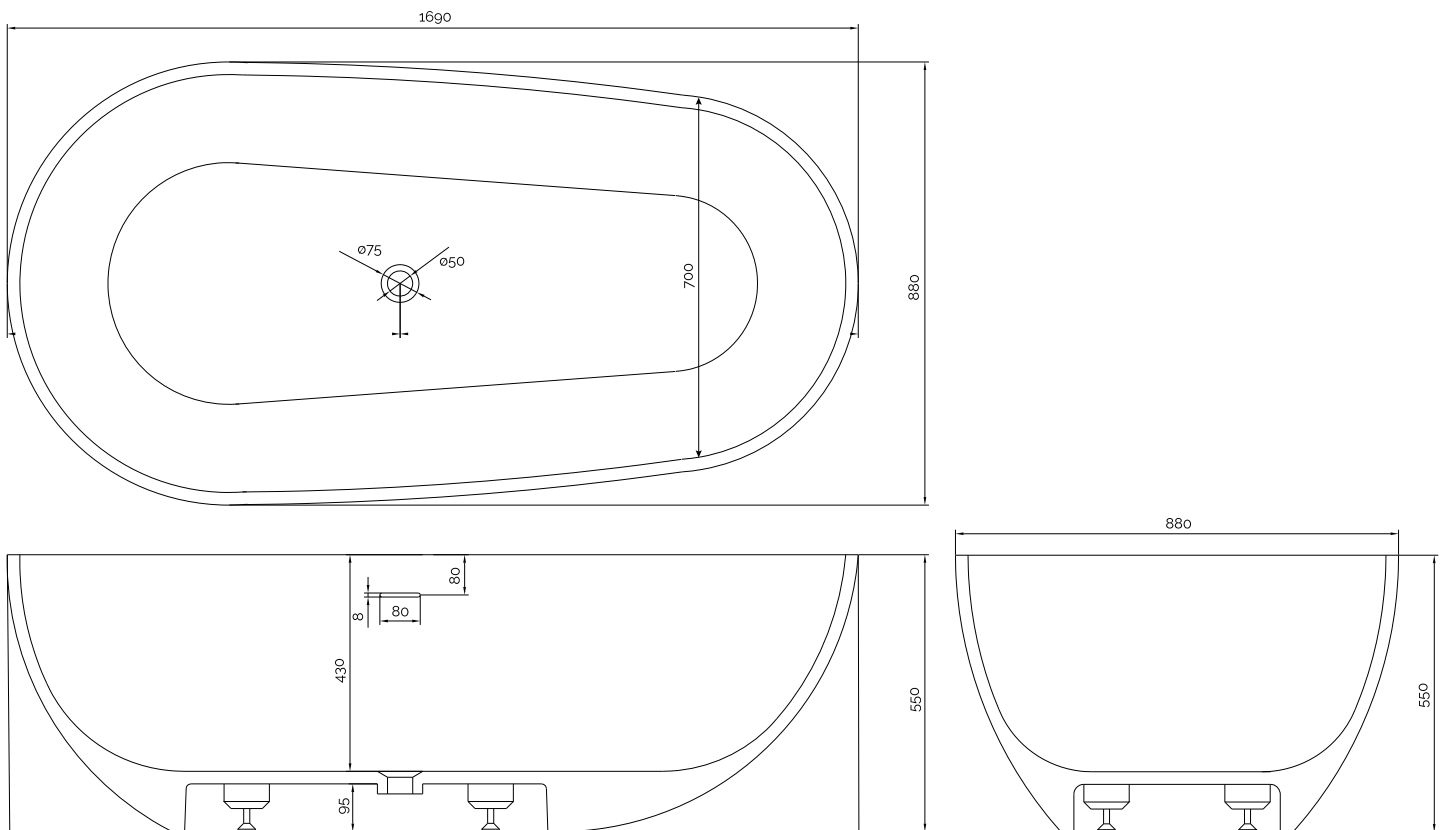

Helsinki badkar

SKU: 40030058

Färg:
Liter: 300 bräddavlopp
Storlek: 55cm / 169cm / 88cm
Vikt: 165kg netto

Helsinki badkar Detaljer: