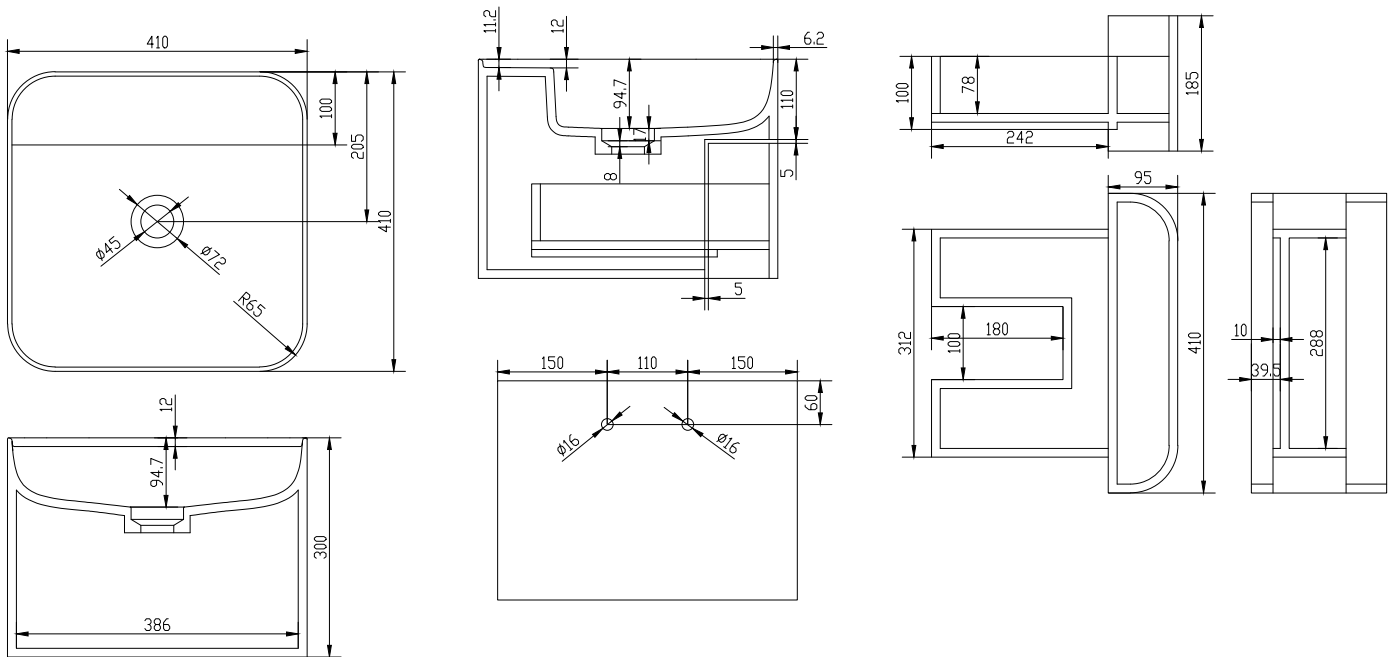

# Yuno CA 41 Chroma

SKU: 40010369

**Colour:**

**Size H/L/D:**

30cm / 41cm / 41cm

**Weight:**

21kg net

**Yuno CA 41 Chroma details:**