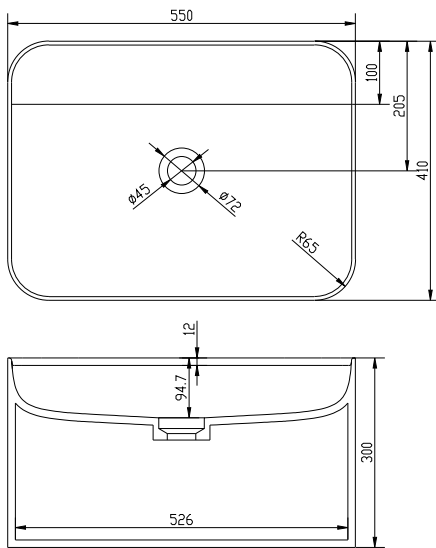

Copenhagen Bath
Roskildevej 394
DK-2610 Rødovre
VAT no.: DK32648622
Phone: 02476468850
contact@copenhagenbath.co.uk
www.copenhagenbath.co.uk

Yuno CA 55 Chroma

SKU: 40010370

Colour:

Size H/L/D:

30cm / 55cm / 41cm

Weight:

26kg net

Yuno CA 55 Chroma details: