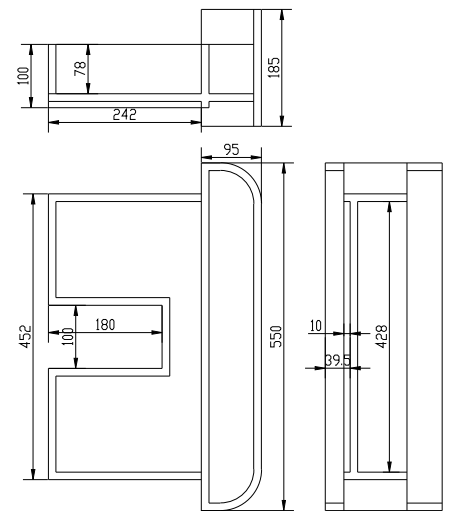

Copenhagen Bath
Roskildevej 394
DK-2610 Rødovre
VAT no.: DK32648622
Phone: 02476468850
contact@copenhagenbath.co.uk
www.copenhagenbath.co.uk

Yuno CA 55 Chroma

SKU: 40010370

Colour:

Size H/L/D:

30cm / 55cm / 41cm

Weight:

26kg net

Yuno CA 55 Chroma details: