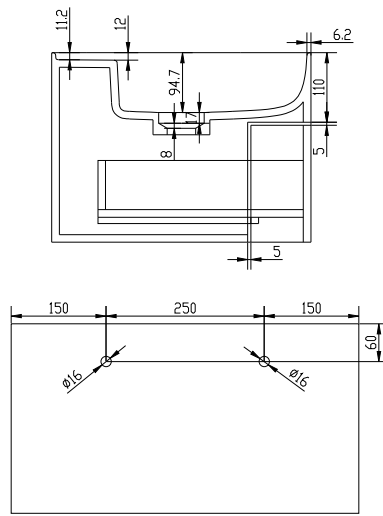

Copenhagen Bath
Roskildevej 394
DK-2610 Rødovre
VAT no.: DK32648622
Phone: 02476468850
contact@copenhagenbath.co.uk
www.copenhagenbath.co.uk

Yuno CA 55 Chroma

SKU: 40010370

Colour:

Size H/L/D:

30cm / 55cm / 41cm

Weight:

26kg net

Yuno CA 55 Chroma details: