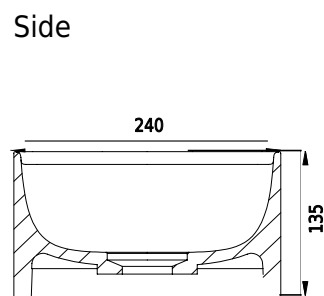

Copenhagen Bath
Roskildevej 394
DK-2610 Rødovre
VAT no.: DK32648622
Phone: 02476468850
contact@copenhagenbath.co.uk
www.copenhagenbath.co.uk

Yuno LR 41 Chroma

SKU: 40010371

Colour:

Size H/L/D:

13.5cm / 41cm / 24cm

Weight:

6.5kg net

Yuno LR 41 Chroma details: