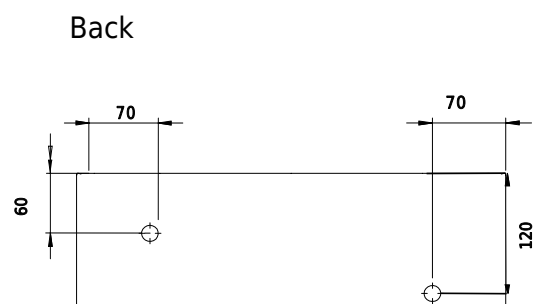

Copenhagen Bath
Roskildevej 394
DK-2610 Rødovre
VAT no.: DK32648622
Phone: 02476468850
contact@copenhagenbath.co.uk
www.copenhagenbath.co.uk

Yuno LR 41 Chroma

SKU: 40010371

Colour:

Size H/L/D:

13.5cm / 41cm / 24cm

Weight:

6.5kg net

Yuno LR 41 Chroma details: