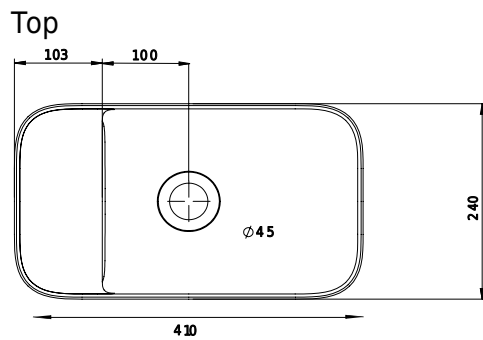

Copenhagen Bath
Roskildevej 394
DK-2610 Rødovre
VAT no.: DK32648622
Phone: 02476468850
contact@copenhagenbath.co.uk
www.copenhagenbath.co.uk

Yuno LR 41 Chroma

SKU: 40010371

Colour:

Size H/L/D:

13.5cm / 41cm / 24cm

Weight:

6.5kg net

Yuno LR 41 Chroma details: