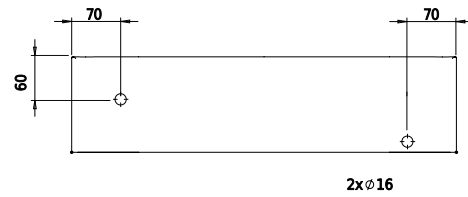

Copenhagen Bath
Roskildevej 394
DK-2610 Rødovre
VAT no.: DK32648622
Phone: 02476468850
contact@copenhagenbath.co.uk
www.copenhagenbath.co.uk

Yuno LR 55 Chroma

SKU: 40010372

T

Side

Front

Back

Colour:

Size H/L/D:

13.5cm / 55cm / 31cm

Weight:

9.5kg net

Yuno LR 55 Chroma details: