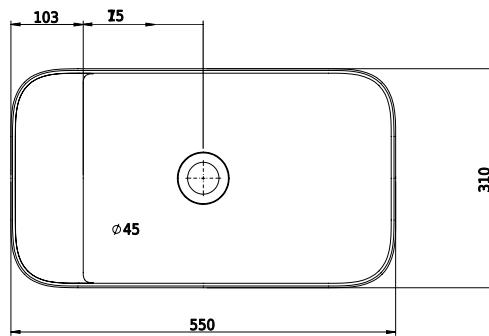

Copenhagen Bath
Roskildevej 394
DK-2610 Rødovre
VAT no.: DK32648622
Phone: 02476468850
contact@copenhagenbath.co.uk
www.copenhagenbath.co.uk

Yuno LR 55 Chroma

SKU: 40010372

T

Side

Front

Back

Colour:

Size H/L/D:

13.5cm / 55cm / 31cm

Weight:

9.5kg net

Yuno LR 55 Chroma details: