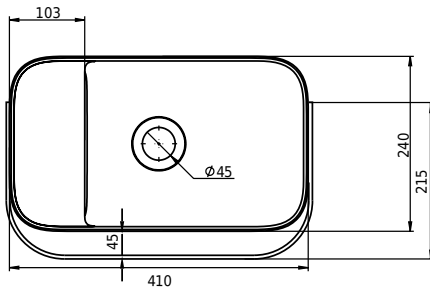

SKU: 40010373

Colour:

Size H/L/D:

Weight:

30cm / 41cm / 24cm

10kg net

Yuno Rail 41 Chroma details: