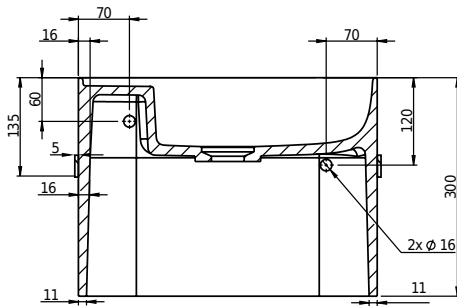

Copenhagen Bath

Roskildevej 394

DK-2610 Rødovre

VAT no.: DK32648622

Phone: 02476468850

contact@copenhagenbath.co.uk

www.copenhagenbath.co.uk

Yuno Rail 41 Chroma

SKU: 40010373

Colour:

Size H/L/D:

Weight:

30cm / 41cm / 24cm

10kg net

Yuno Rail 41 Chroma details: