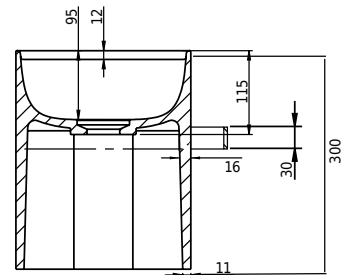

SKU: 40010373

Colour:

Size H/L/D:

Weight:

30cm / 41cm / 24cm

10kg net

Yuno Rail 41 Chroma details: