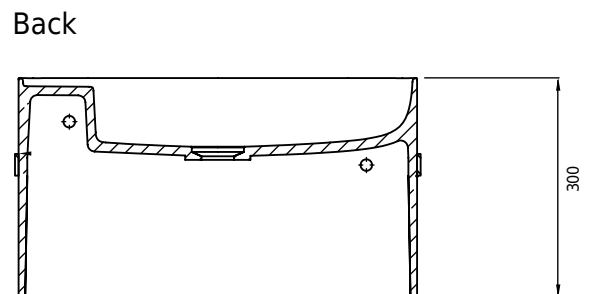

Copenhagen Bath
Roskildevej 394
DK-2610 Rødovre
VAT no.: DK32648622
Phone: 02476468850
contact@copenhagenbath.co.uk
www.copenhagenbath.co.uk

Yuno Rail 55 Chroma

SKU: 40010374

Colour:

Size H/L/D:

Weight:

30cm / 55cm / 31cm

16kg net

Yuno Rail 55 Chroma details: