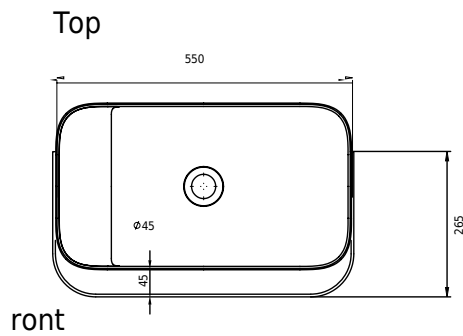

Copenhagen Bath
Roskildevej 394
DK-2610 Rødovre
VAT no.: DK32648622
Phone: 02476468850
contact@copenhagenbath.co.uk
www.copenhagenbath.co.uk

Yuno Rail 55 Chroma

SKU: 40010374

Colour:

Size H/L/D:

Weight:

30cm / 55cm / 31cm

16kg net

Yuno Rail 55 Chroma details: