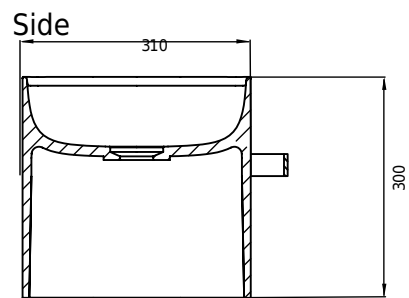

Copenhagen Bath
Roskildevej 394
DK-2610 Rødovre
VAT no.: DK32648622
Phone: 02476468850
contact@copenhagenbath.co.uk
www.copenhagenbath.co.uk

Yuno Rail 55 Chroma

SKU: 40010374

Colour:

Size H/L/D:

Weight:

30cm / 55cm / 31cm

16kg net

Yuno Rail 55 Chroma details: