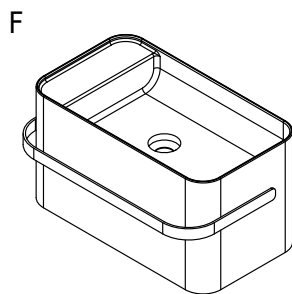

Copenhagen Bath
Roskildevej 394
DK-2610 Rødovre
VAT no.: DK32648622
Phone: 02476468850
contact@copenhagenbath.co.uk
www.copenhagenbath.co.uk

Yuno Rail 55 Chroma

SKU: 40010374

Colour:

Size H/L/D:

Weight:

30cm / 55cm / 31cm

16kg net

Yuno Rail 55 Chroma details: