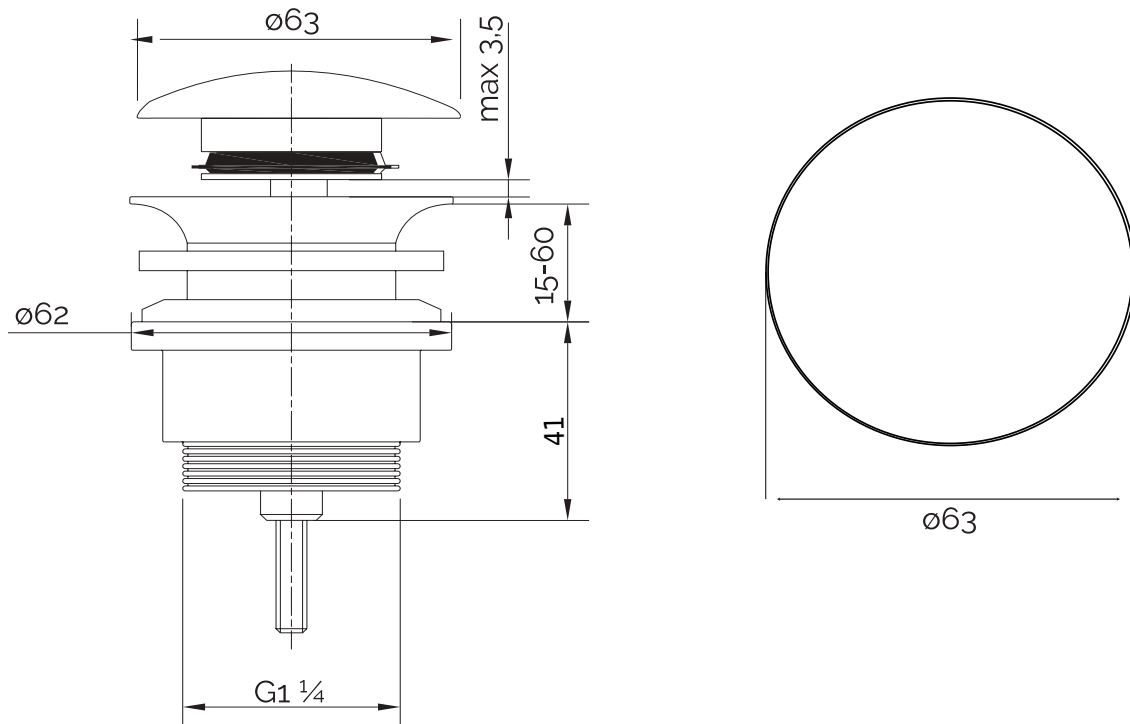

SKU: 40040001

Colour:

Chrome

Size H/L/D:

cm / cm / cm

Weight:

0.2kg net

Waste Push-open, chrome details:

Push-open-bundventil i krom. Bundventil til håndbasine uden overløb. Fåes også i børstet stål.